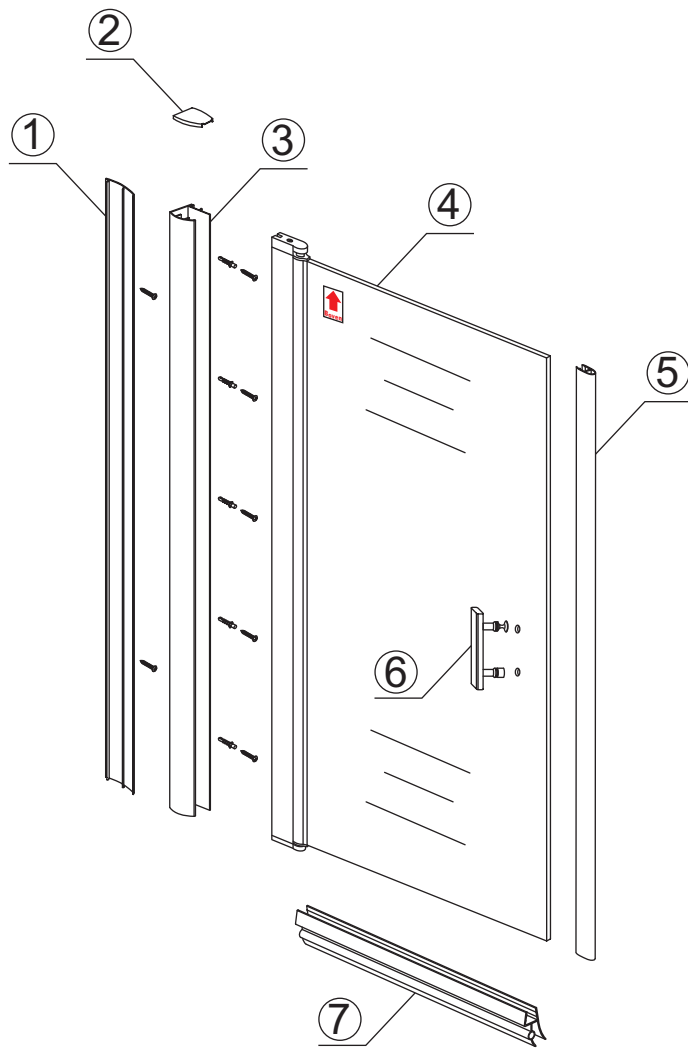

INSTALLATIE VOORSCHRIFT

ECO NISDEUR met profiel

900x1950mm
(880-895) x1950mm

Zonder NANO

NANO

beide zijden NANO behandeld

beide zijden NANO behandeld

NANO garantie: 5 jaar bij normaal gebruik
LET OP: gebruik geen grove scherpe voorwerpen, zoals schuursponsjes of staalwol om het glas schoon te maken.

1

3

Voorzie alleen de
buitenzijde van de
cabine van siliconenkit.