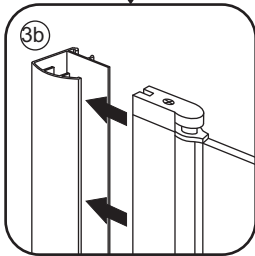

INSTALLATIE VOORSCHRIFT

ECO NISDEUR met profiel

900x1950mm
(880-895) x1950mm

Zonder NANO

NANO

beide zijden NANO behandeld

beide zijden NANO behandeld

NANO garantie: 5 jaar bij normaal gebruik
LET OP: gebruik geen grove scherpe voorwerpen, zoals schuursponsjes of staalwol om het glas schoon te maken.

1

3

Voorzie alleen de
buitenzijde van de
cabine van siliconenkit.