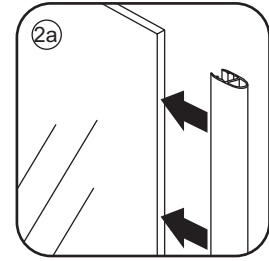

INSTALLATIE VOORSCHRIFT

ECO NISDEUR met profiel

900x1950mm
(880-895) x1950mm

Zonder NANO

NANO

beide zijden NANO behandeld

beide zijden NANO behandeld

NANO garantie: 5 jaar bij normaal gebruik
LET OP: gebruik geen grove scherpe voorwerpen, zoals schuursponsjes of staalwol om het glas schoon te maken.

1

3

Voorzie alleen de
buitenzijde van de
cabine van siliconenkit.