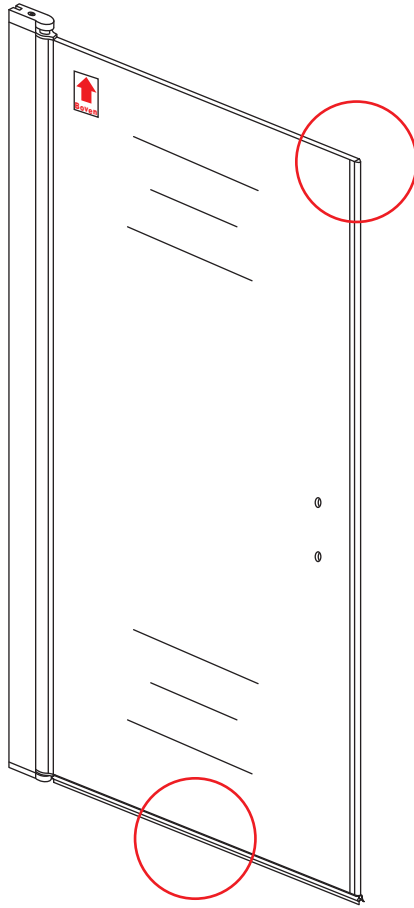

INSTALLATIE VOORSCHRIFT

ECO NISDEUR met profiel

900x1950mm
(880-895) x1950mm

Zonder NANO

NANO

beide zijden NANO behandeld

beide zijden NANO behandeld

NANO garantie: 5 jaar bij normaal gebruik
LET OP: gebruik geen grove scherpe voorwerpen, zoals schuursponsjes of staalwol om het glas schoon te maken.

1

3

Voorzie alleen de
buitenzijde van de
cabine van siliconenkit.