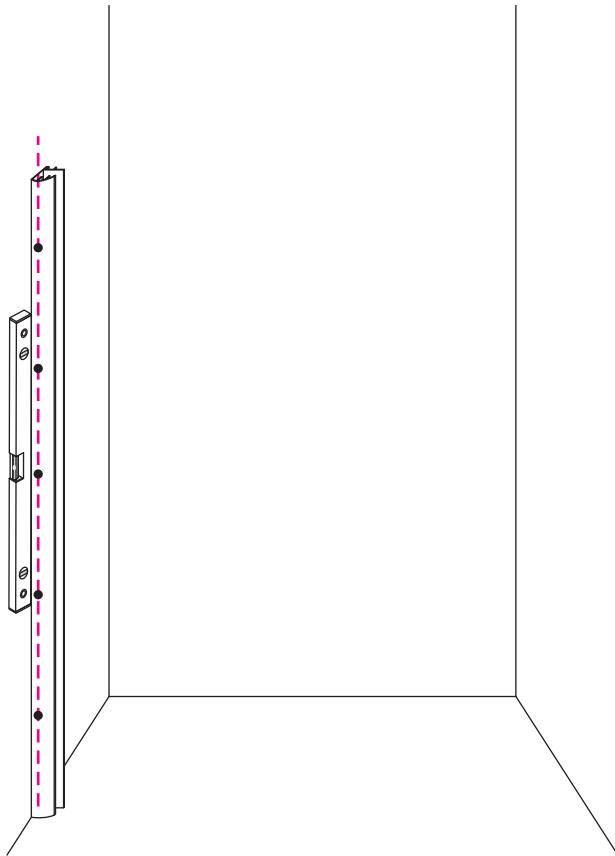

INSTALLATIE VOORSCHRIFT

ECO NISDEUR met profiel

900x1950mm
(880-895) x1950mm

Zonder NANO

NANO

beide zijden NANO behandeld

beide zijden NANO behandeld

NANO garantie: 5 jaar bij normaal gebruik
LET OP: gebruik geen grove scherpe voorwerpen, zoals schuursponsjes of staalwol om het glas schoon te maken.

1

3

Voorzie alleen de
buitenzijde van de
cabine van siliconenkit.