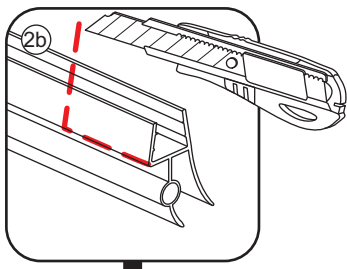

INSTALLATIE VOORSCHRIFT

ECO NISDEUR met profiel

900x1950mm
(880-895) x1950mm

Zonder NANO

NANO

beide zijden NANO behandeld

beide zijden NANO behandeld

NANO garantie: 5 jaar bij normaal gebruik
LET OP: gebruik geen grove scherpe voorwerpen, zoals schuursponsjes of staalwol om het glas schoon te maken.

1

3

Voorzie alleen de
buitenzijde van de
cabine van siliconenkit.