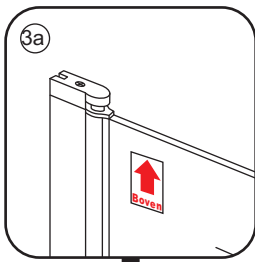

INSTALLATIE VOORSCHRIFT

ECO NISDEUR met profiel

900x1950mm
(880-895) x1950mm

Zonder NANO

NANO

beide zijden NANO behandeld

beide zijden NANO behandeld

NANO garantie: 5 jaar bij normaal gebruik
LET OP: gebruik geen grove scherpe voorwerpen, zoals schuursponsjes of staalwol om het glas schoon te maken.

1

3

Voorzie alleen de
buitenzijde van de
cabine van siliconenkit.