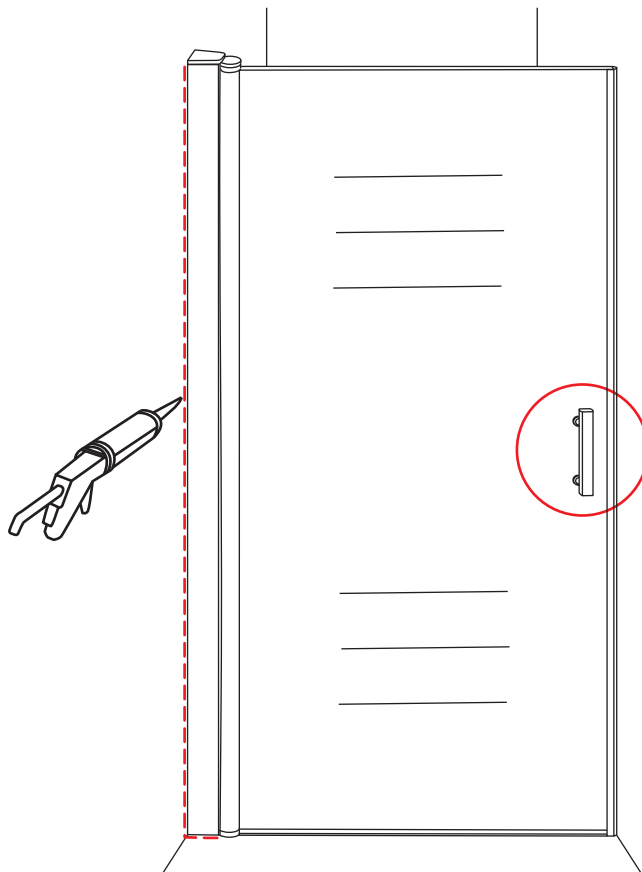

INSTALLATIE VOORSCHRIFT

ECO NISDEUR met profiel

900x1950mm
(880-895) x1950mm

Zonder NANO

NANO

beide zijden NANO behandeld

beide zijden NANO behandeld

NANO garantie: 5 jaar bij normaal gebruik
LET OP: gebruik geen grove scherpe voorwerpen, zoals schuursponsjes of staalwol om het glas schoon te maken.

1

3

Voorzie alleen de
buitenzijde van de
cabine van siliconenkit.