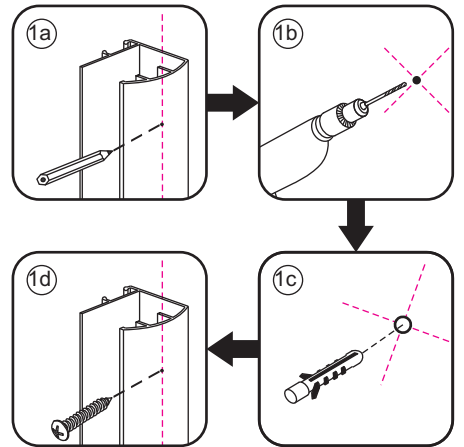

INSTALLATIE VOORSCHRIFT

ECO NISDEUR met profiel

900x1950mm
(880-895) x1950mm

Zonder NANO

NANO

beide zijden NANO behandeld

beide zijden NANO behandeld

NANO garantie: 5 jaar bij normaal gebruik
LET OP: gebruik geen grove scherpe voorwerpen, zoals schuursponsjes of staalwol om het glas schoon te maken.

1

3

Voorzie alleen de
buitenzijde van de
cabine van siliconenkit.