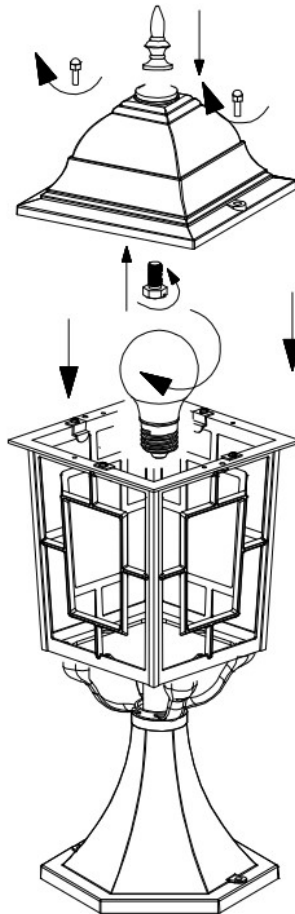

5

230V ~ 50Hz, 1 x E27 Max. 60W