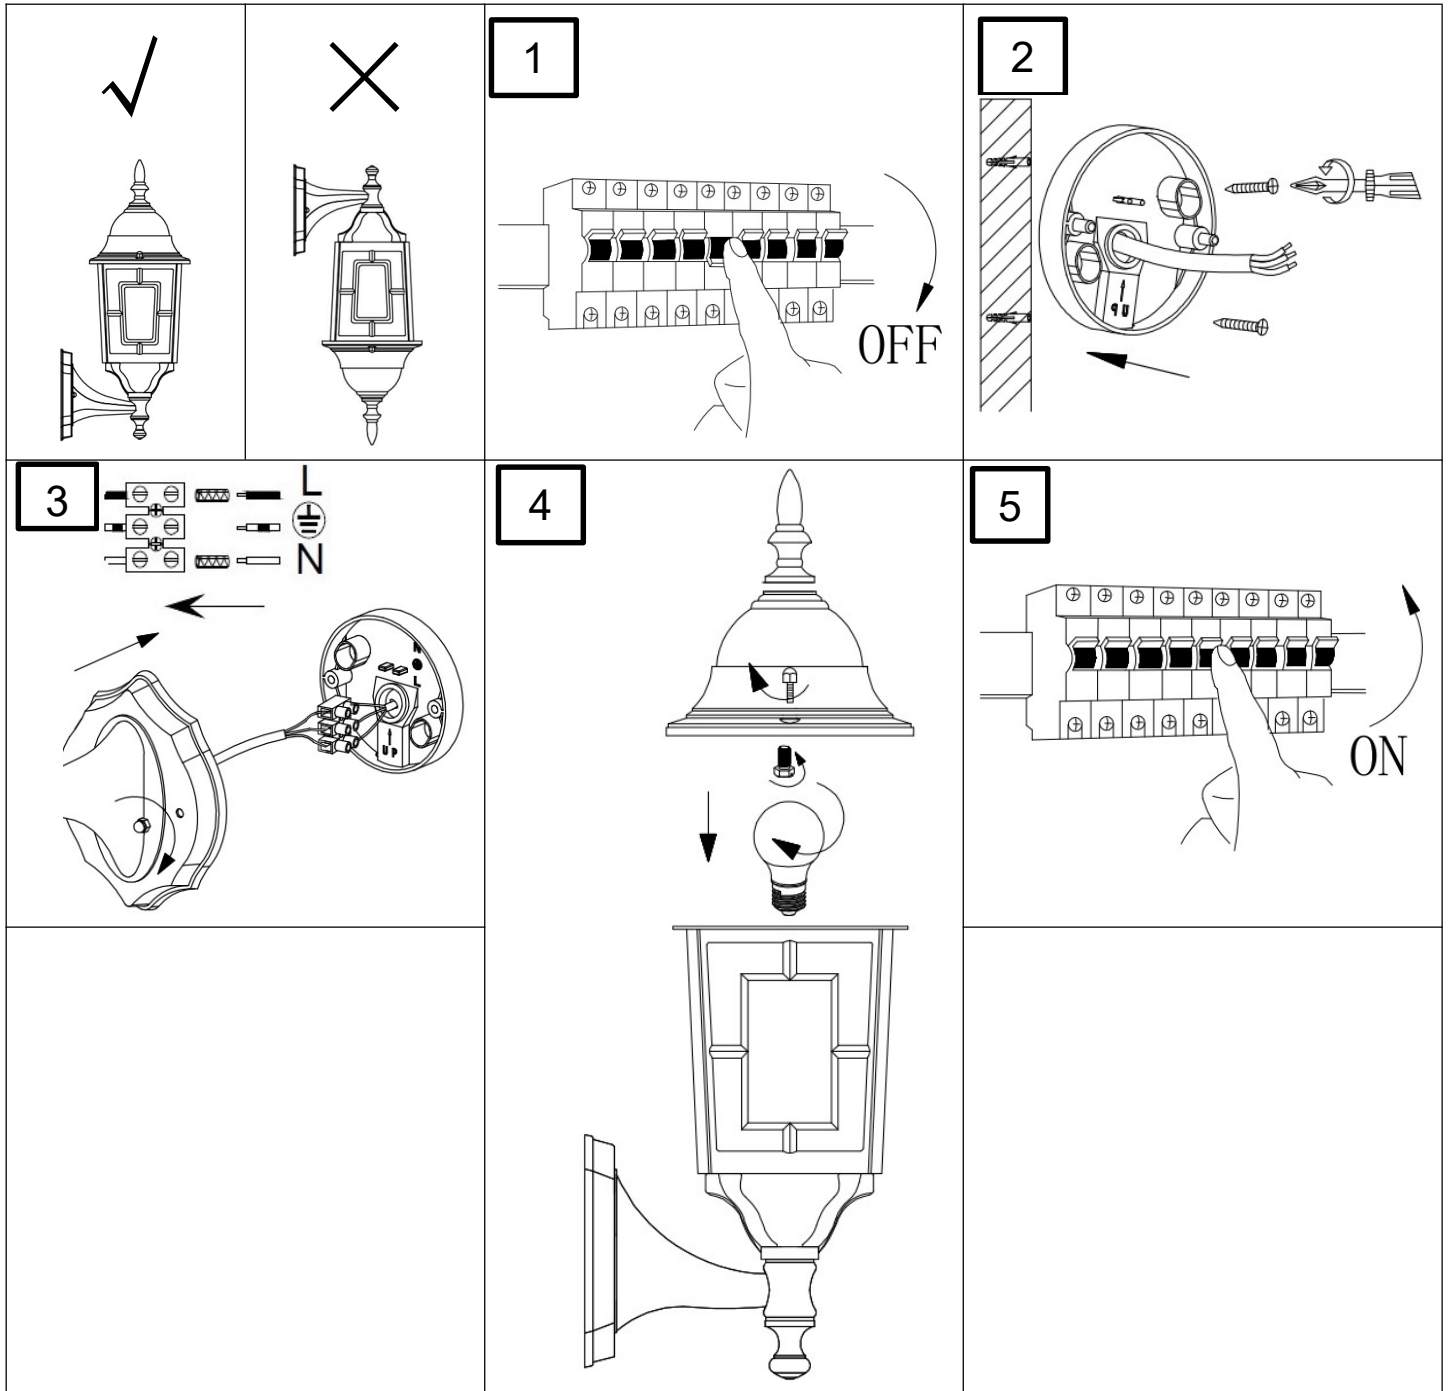

(SR) UPOZORENJE!

Prije početka montaže, pažljivo pročitajte sigurnosne upute!

(UK) ПОПЕРЕДЖЕННЯ!

Перед розбиранням, будь ласка, уважно прочитайте інструкції з техніки безпеки!

230V ~ 50Hz, 1 x E27 Max. 60W