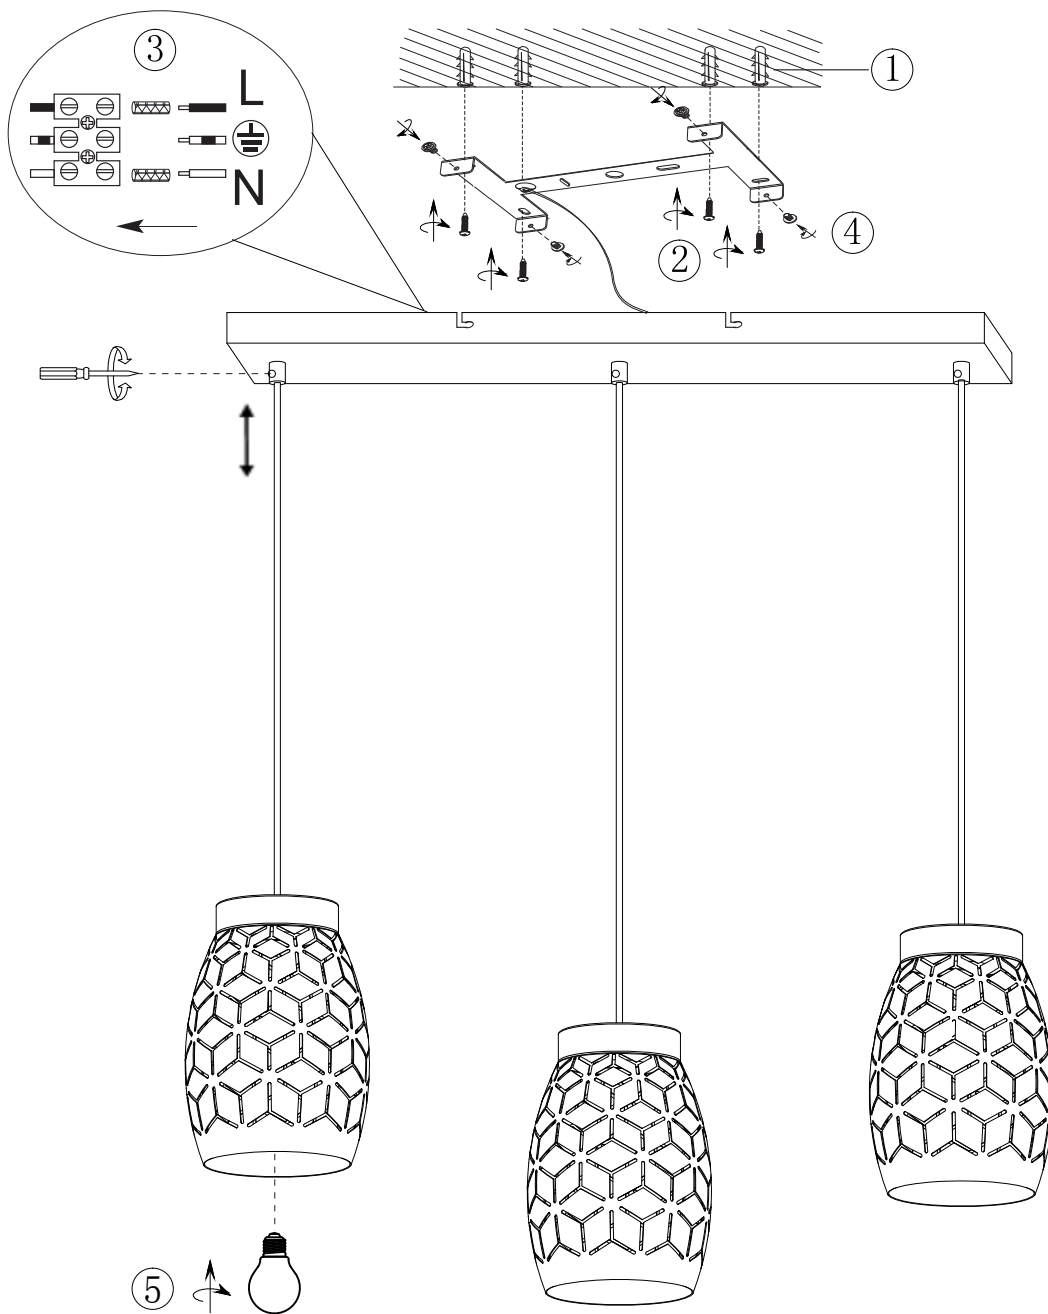

(SR) UPOZORENJE!

Prije početka montaže, pažljivo pročitajte sigurnosne upute!

(UK) ПОПЕРЕДЖЕННЯ!

Перед розбиранням, будь ласка, уважно прочитайте інструкції з техніки безпеки!

230V~50Hz
3 x E27 max.28W