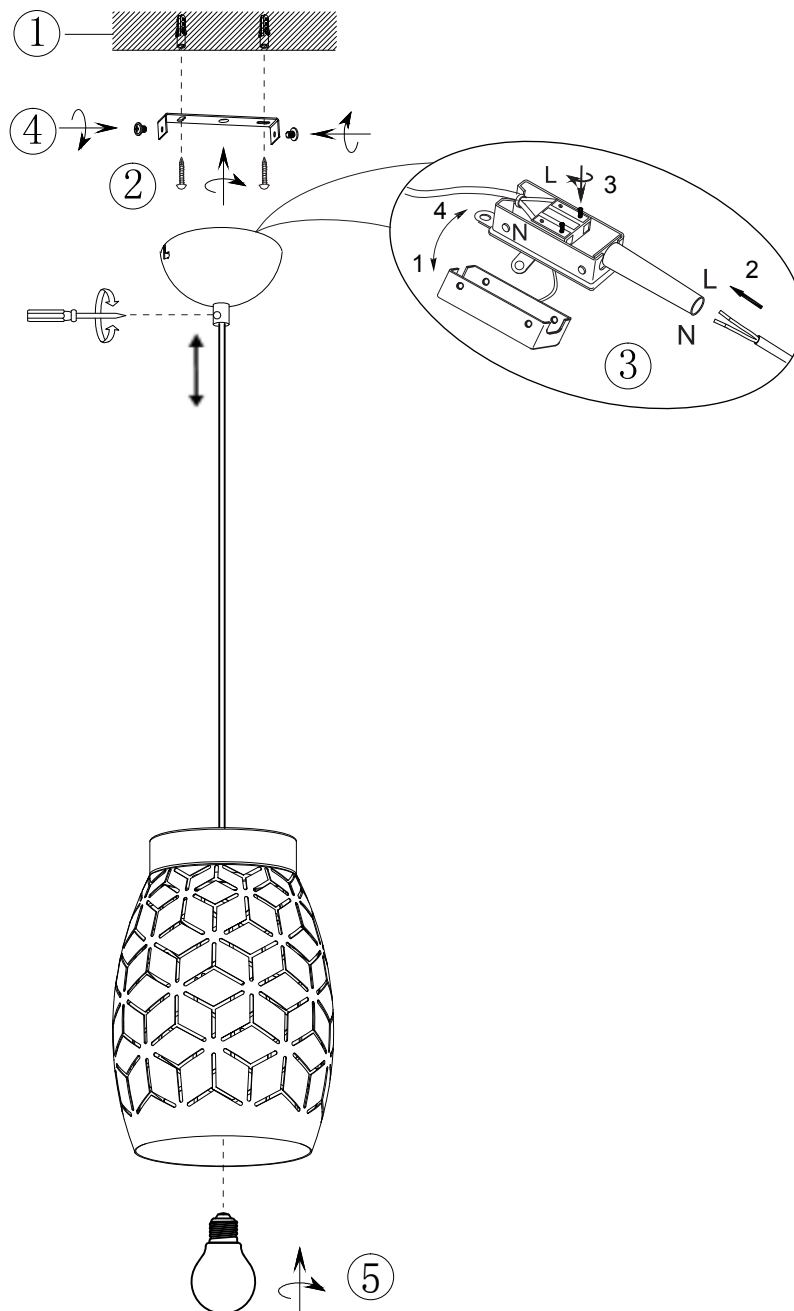

(SR) UPOZORENJE!

Prije početka montaže, pažljivo pročitajte sigurnosne upute!

(UK) ПОПЕРЕДЖЕННЯ!

Перед розбиранням, будь ласка, уважно прочитайте інструкції з техніки безпеки!

230V~50Hz
1 x E27 max.28W