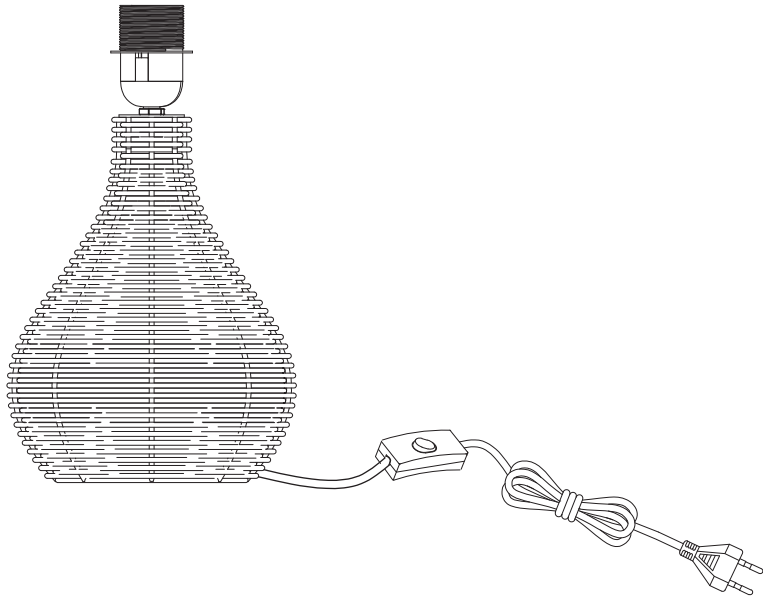

(SR) UPOZORENJE!

Prije početka montaže, pažljivo pročitajte sigurnosne upute!

(UK) ПОПЕРЕДЖЕННЯ!

Перед розбиранням, будь ласка, уважно прочитайте інструкції з техніки безпеки!

230V~50Hz, 1 x E27/max.25W