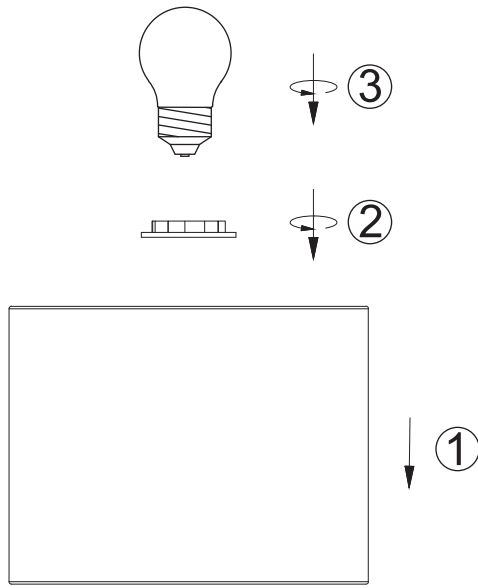

(SR) UPOZORENJE!

Prije početka montaže, pažljivo pročitajte sigurnosne upute!

(UK) ПОПЕРЕДЖЕННЯ!

Перед розбиранням, будь ласка, уважно прочитайте інструкції з техніки безпеки!

230V~50Hz, 1 x E27/max.25W