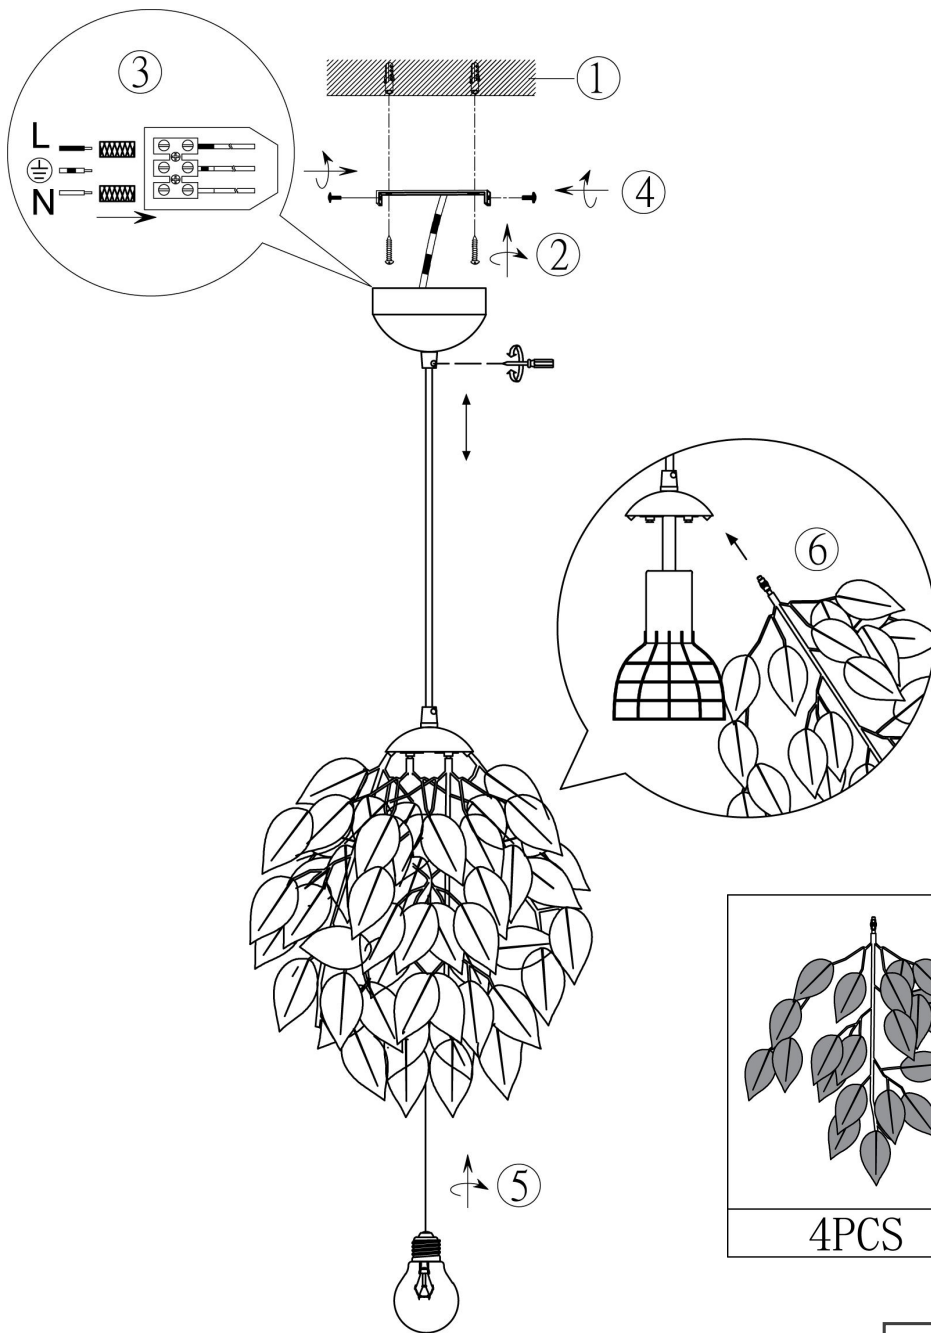

(SR) UPOZORENJE!

Prije početka montaže, pažljivo pročitajte sigurnosne upute!

(UK) ПОПЕРЕДЖЕННЯ!

Перед розбиранням, будь ласка, уважно прочитайте інструкції з техніки безпеки!

230V ~ 50Hz, 1 x E27/max. 28W