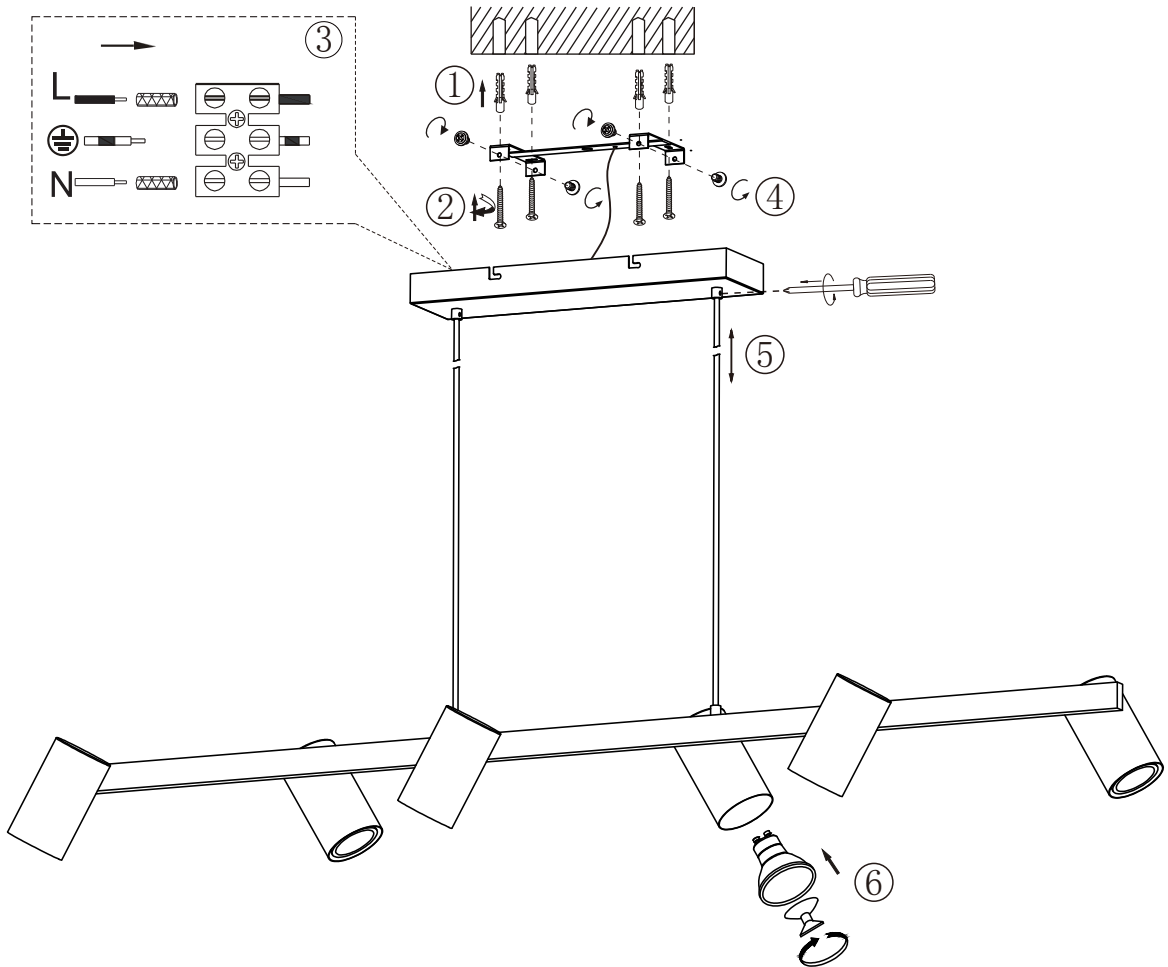

(SR) UPOZORENJE!

Prije početka montaže, pažljivo pročitajte sigurnosne upute!

(UK) ПОПЕРЕДЖЕННЯ!

Перед розбиранням, будь ласка, уважно прочитайте інструкції з техніки безпеки!

230V ~ 50Hz, 6 x GU10 / max. 35W