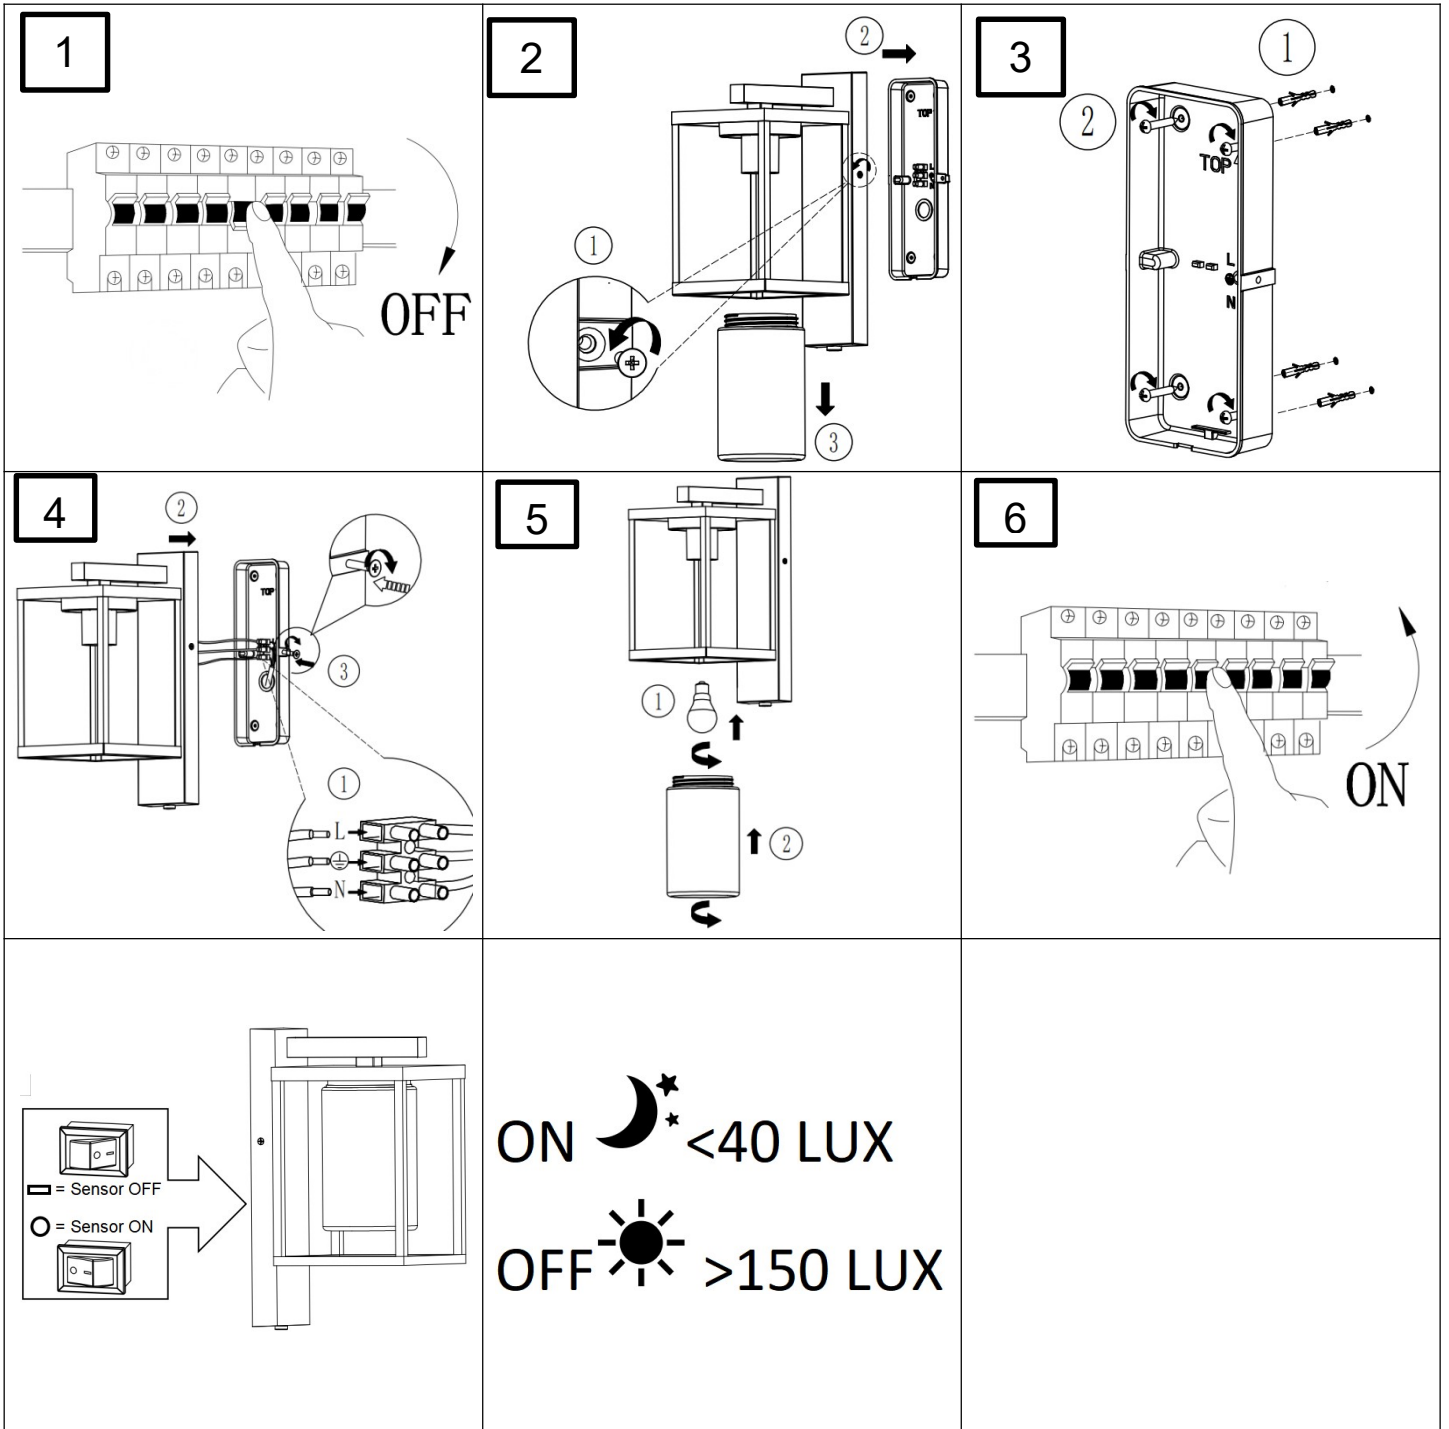

(SR) UPOZORENJE!

Prije početka montaže, pažljivo pročitajte sigurnosne upute!

(UK) ПОПЕРЕДЖЕННЯ!

Перед розбиранням, будь ласка, уважно прочитайте інструкції з техніки безпеки!

230V ~ 50Hz, 1 x E27 Max. 40W