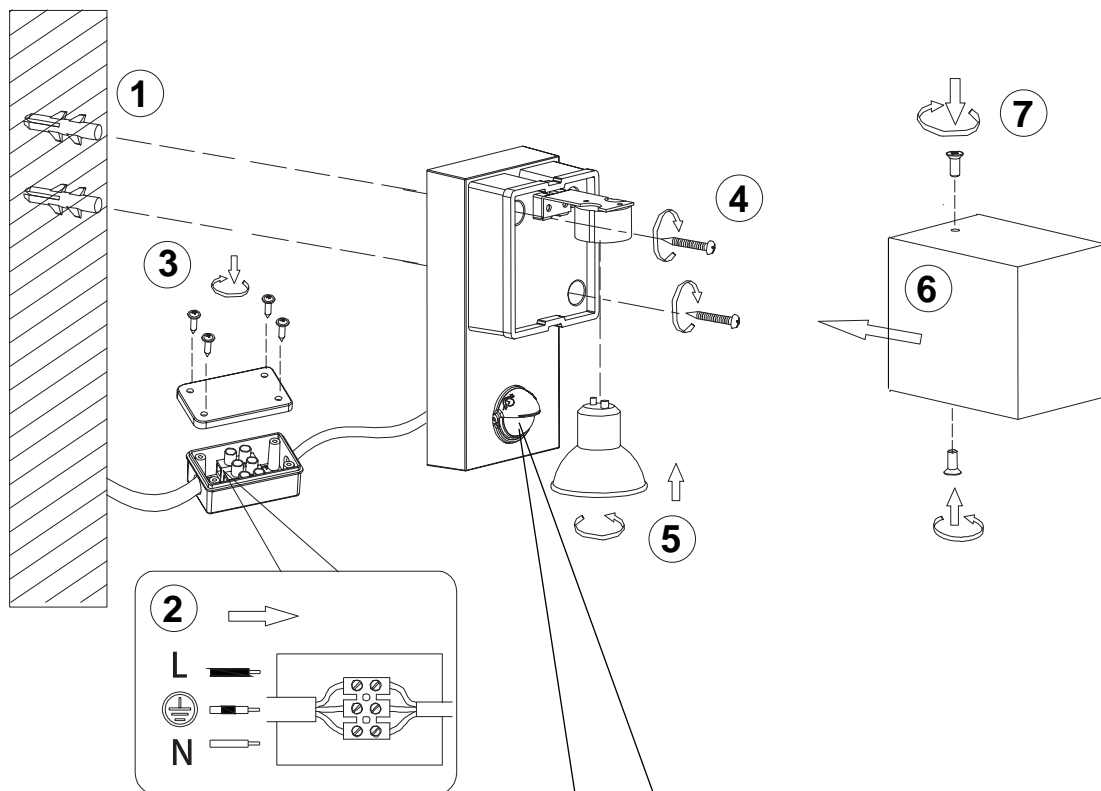

Norėdami saugiai ir teisingai sumontuoti šviestuv vadovaukitės šia instrukcija!

**(ET) HOIATUS!**

Enne monteerimist lugege ohutusjuhised tähelepanelikult läbi!

**(DA) OBS!**

Læs sikkerhedsinformationen nøje, før du monterer produktet!

**(UK) ПОПЕРЕДЖЕННЯ!**

Перед розбиранням, будь ласка, уважно прочитайте інструкції з техніки безпеки!

230V~50Hz, 1xGU10 max.35W

	10sec-8min	2-2000 LUX
1,5-2m		
	max.8m / 100°	