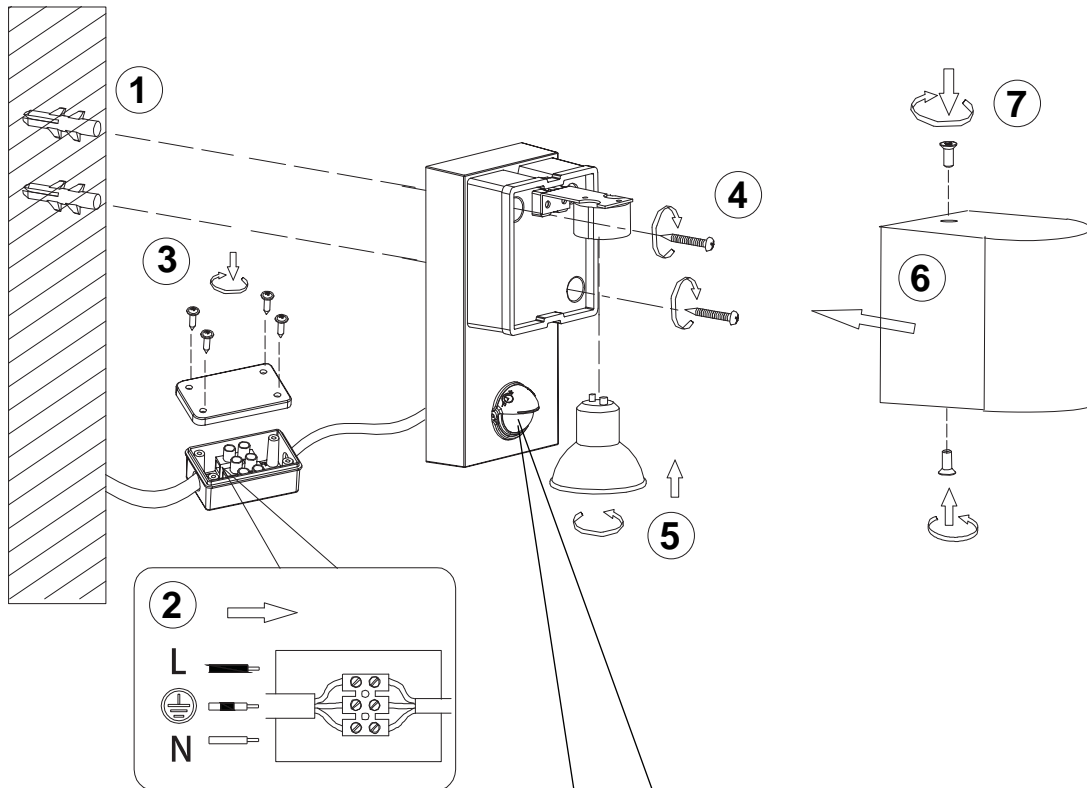

(SR) UPOZORENJE!

Prije početka montaže, pažljivo pročitajte sigurnosne upute!

(UK) ПОПЕРЕДЖЕННЯ!

Перед розбиранням, будь ласка, уважно прочитайте інструкції з техніки безпеки!

230V~50Hz, 1xGU10 max.35W

	10sec-8min 	2-2000 LUX
1,5-2m 	max.8m/ 100° 	