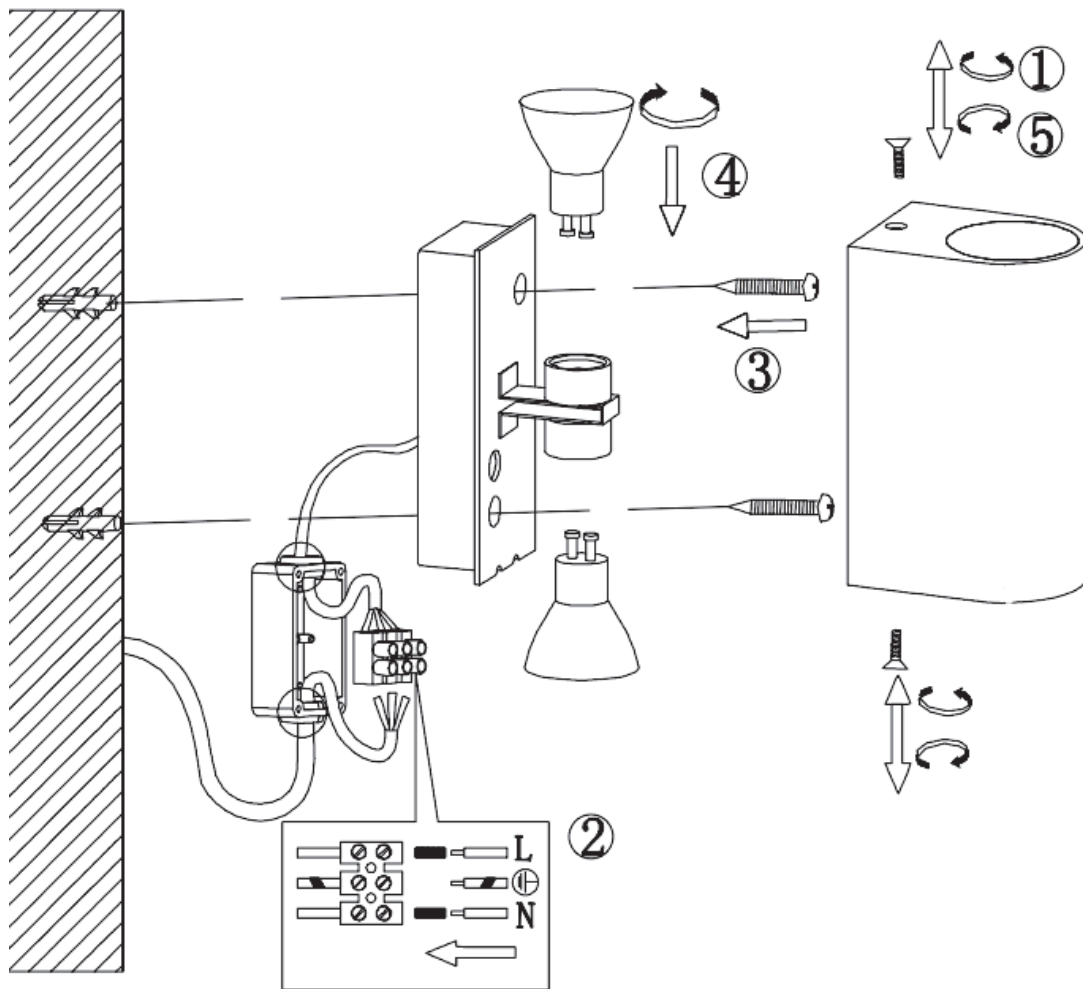

(SR) UPOZORENJE!

Prije početka montaže, pažljivo pročitajte sigurnosne upute!

(UK) ПОПЕРЕДЖЕННЯ!

Перед розбиранням, будь ласка, уважно прочитайте інструкції з техніки безпеки!

230V~50Hz, 2 x GU10 max.35W