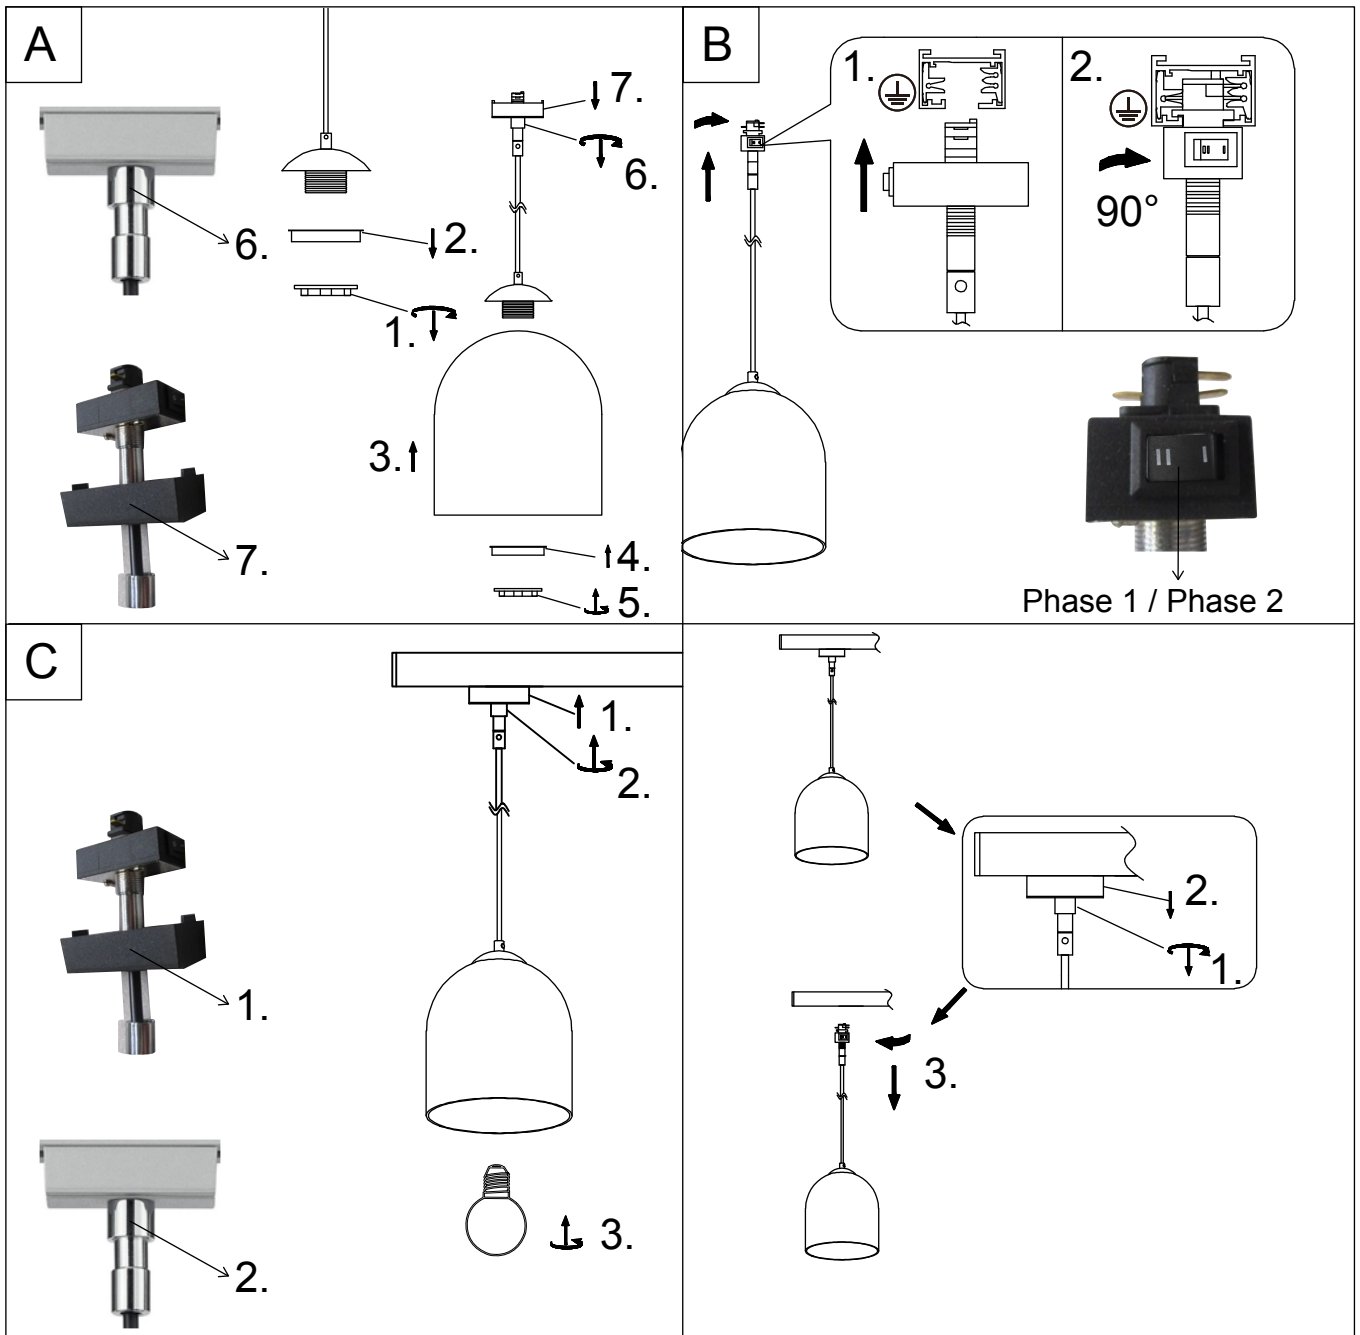

Norėdami saugiai ir teisingai sumontuoti šviestuv vadovaukitės šia instrukcija!

**(ET) HOIATUS!**

Enne monteerimist lugege ohutusjuhised tähelepanelikult läbi!

**(DA) OBS!**

Læs sikkerhedsinformationen nøje, før du monterer produktet!

230V~50Hz, 1 x E14 max. 25W