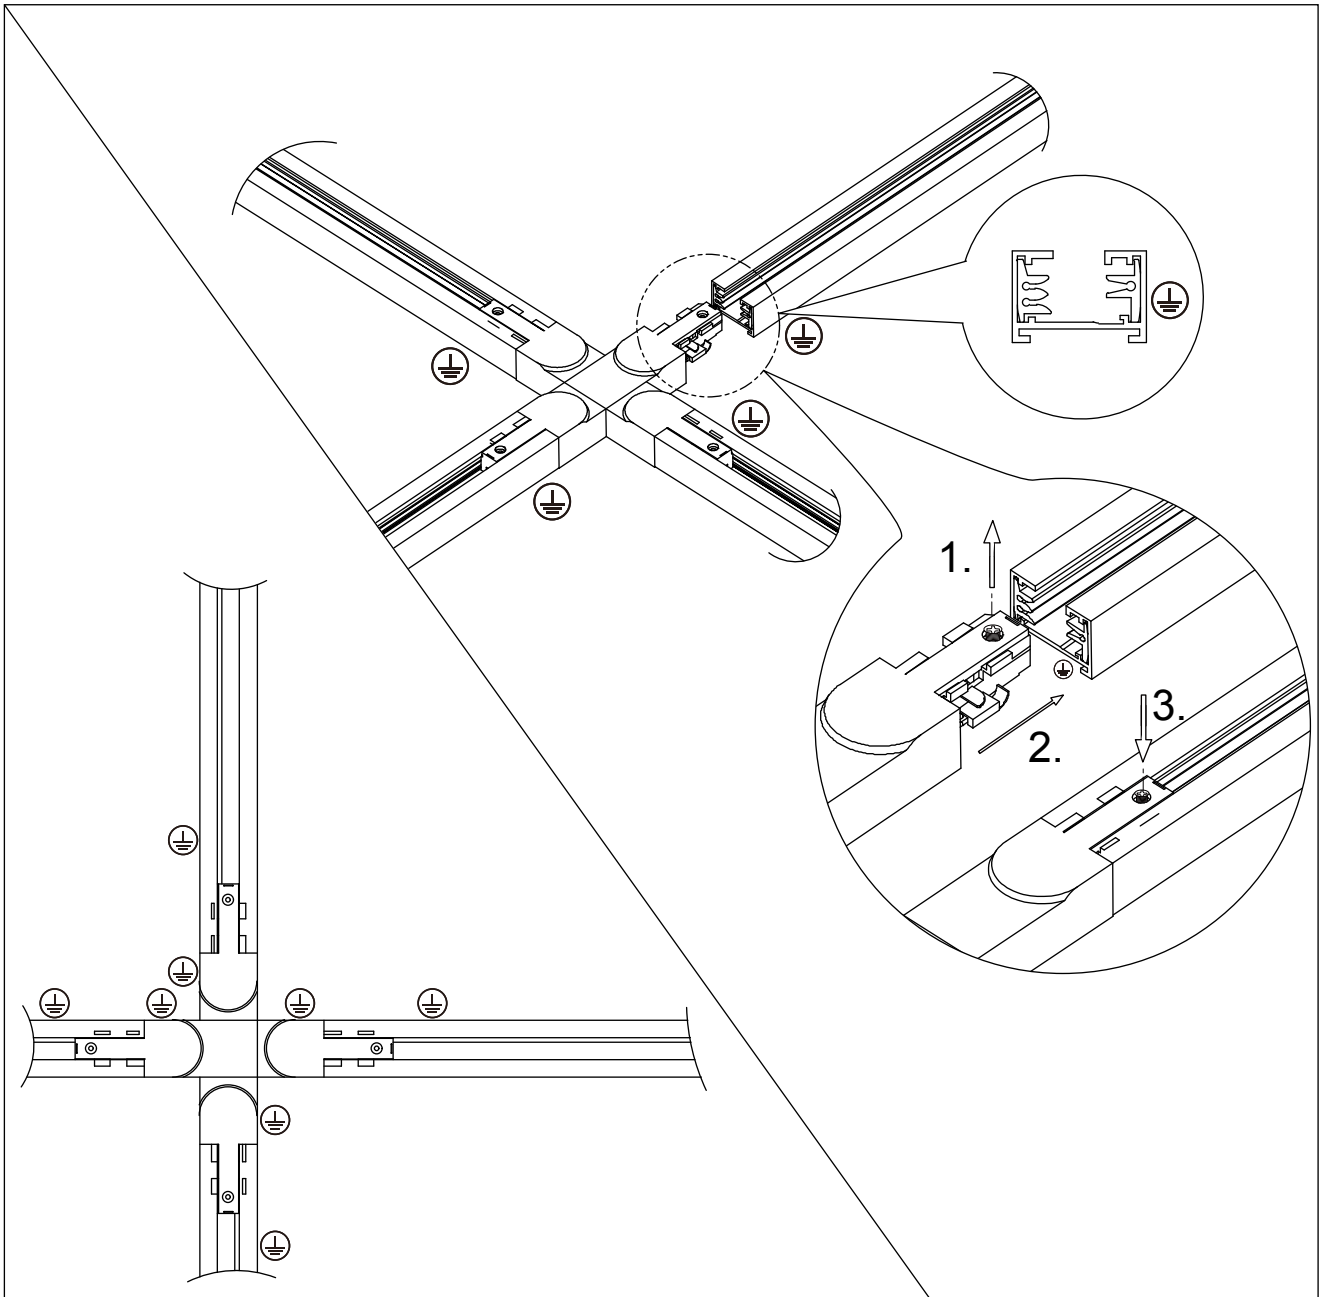

(SR) UPOZORENJE!

Prije početka montaže, pažljivo pročitajte sigurnosne upute!

230V~50Hz, max. 2x 600W