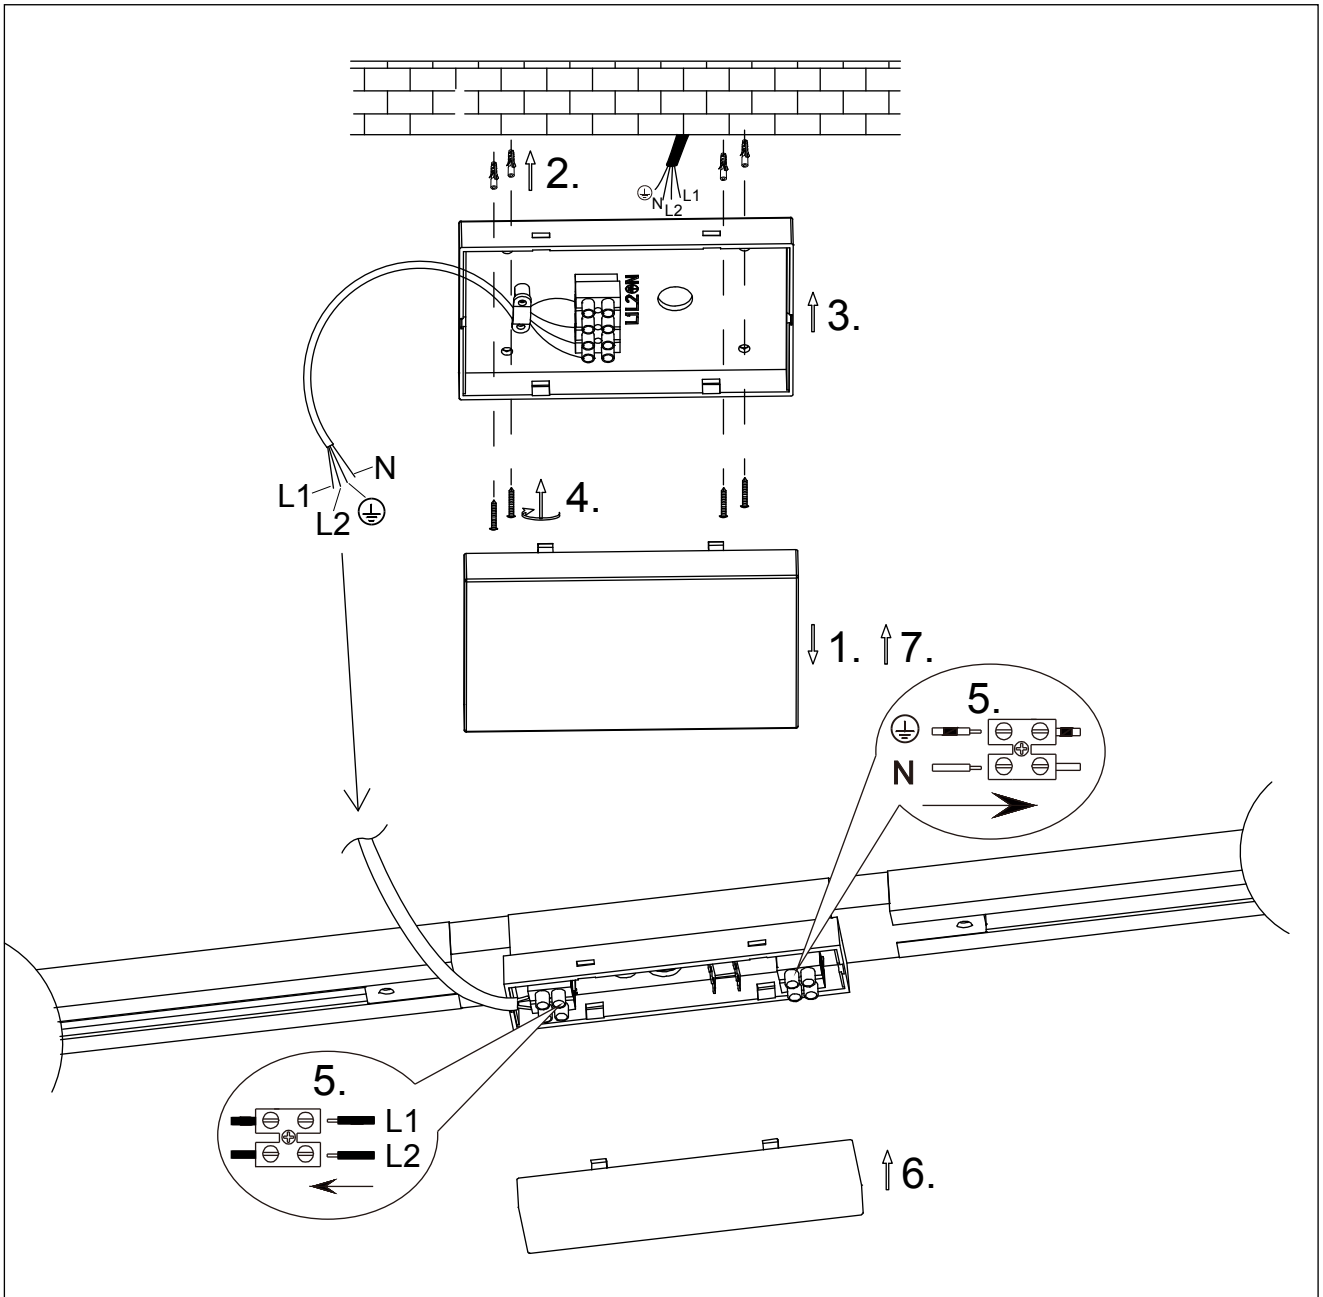

(SR) UPOZORENJE!

Prije početka montaže, pažljivo pročitajte sigurnosne upute!

230V~50Hz, max. 2x 600W