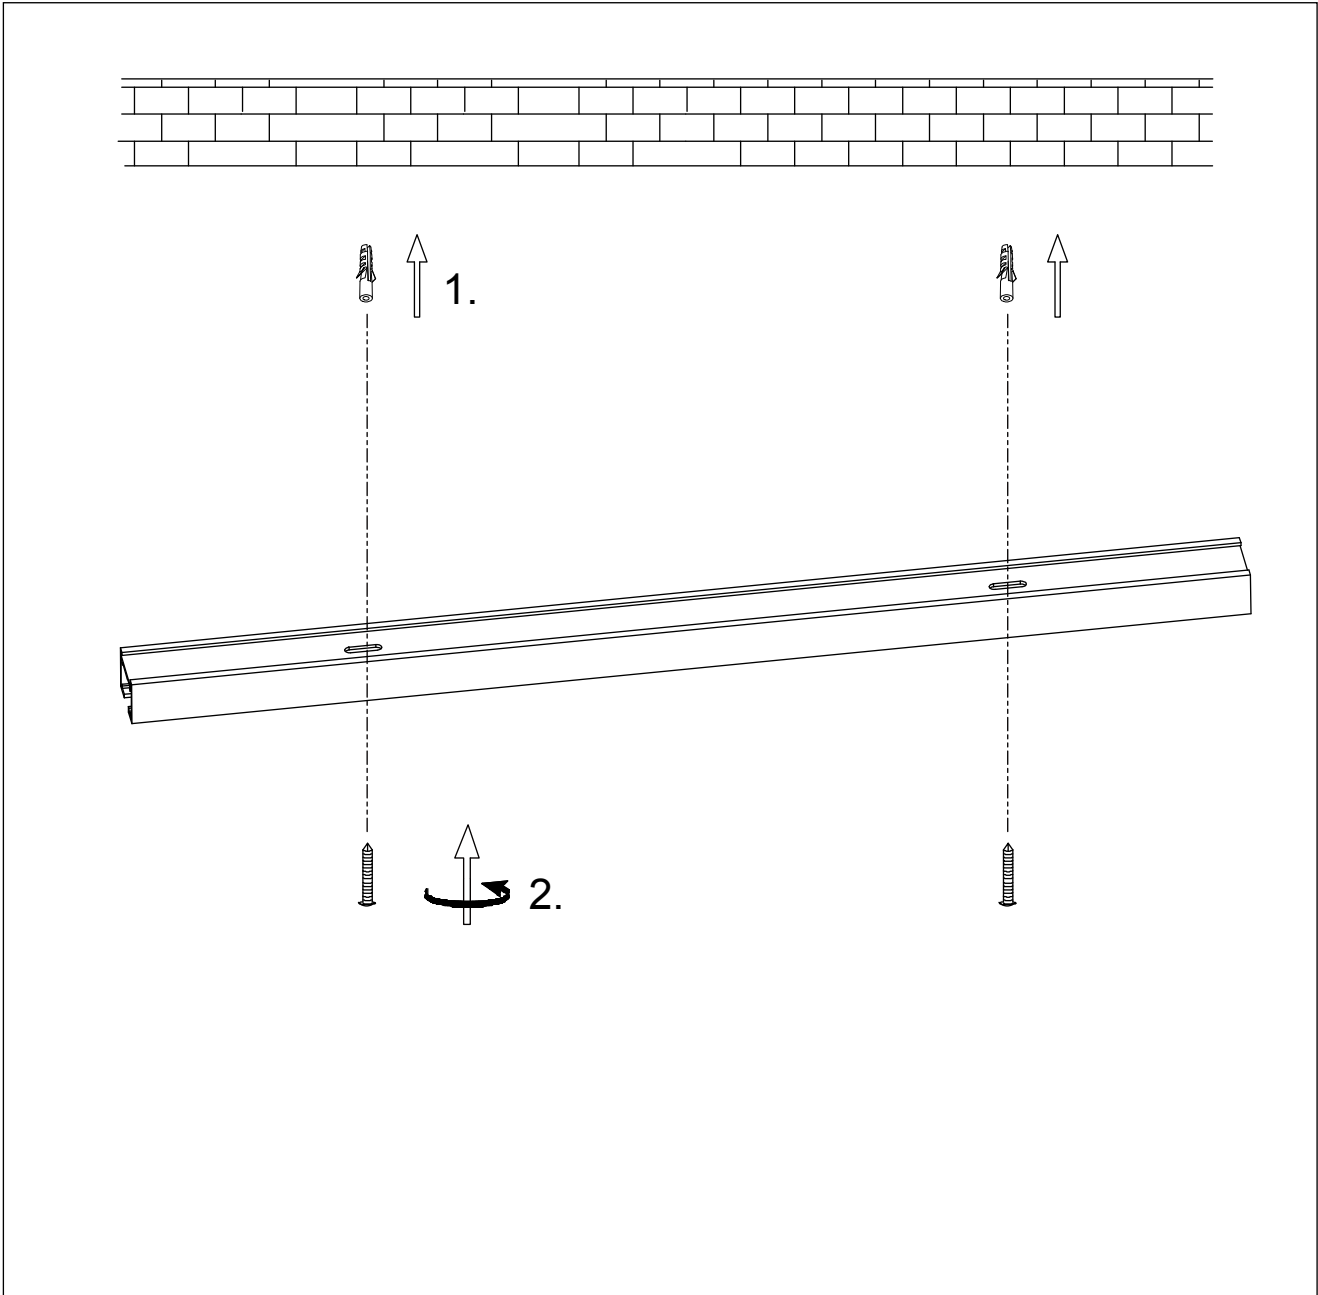

(SR) UPOZORENJE!

Prije početka montaže, pažljivo pročitajte sigurnosne upute!

230V~50Hz, max. 2x 600W