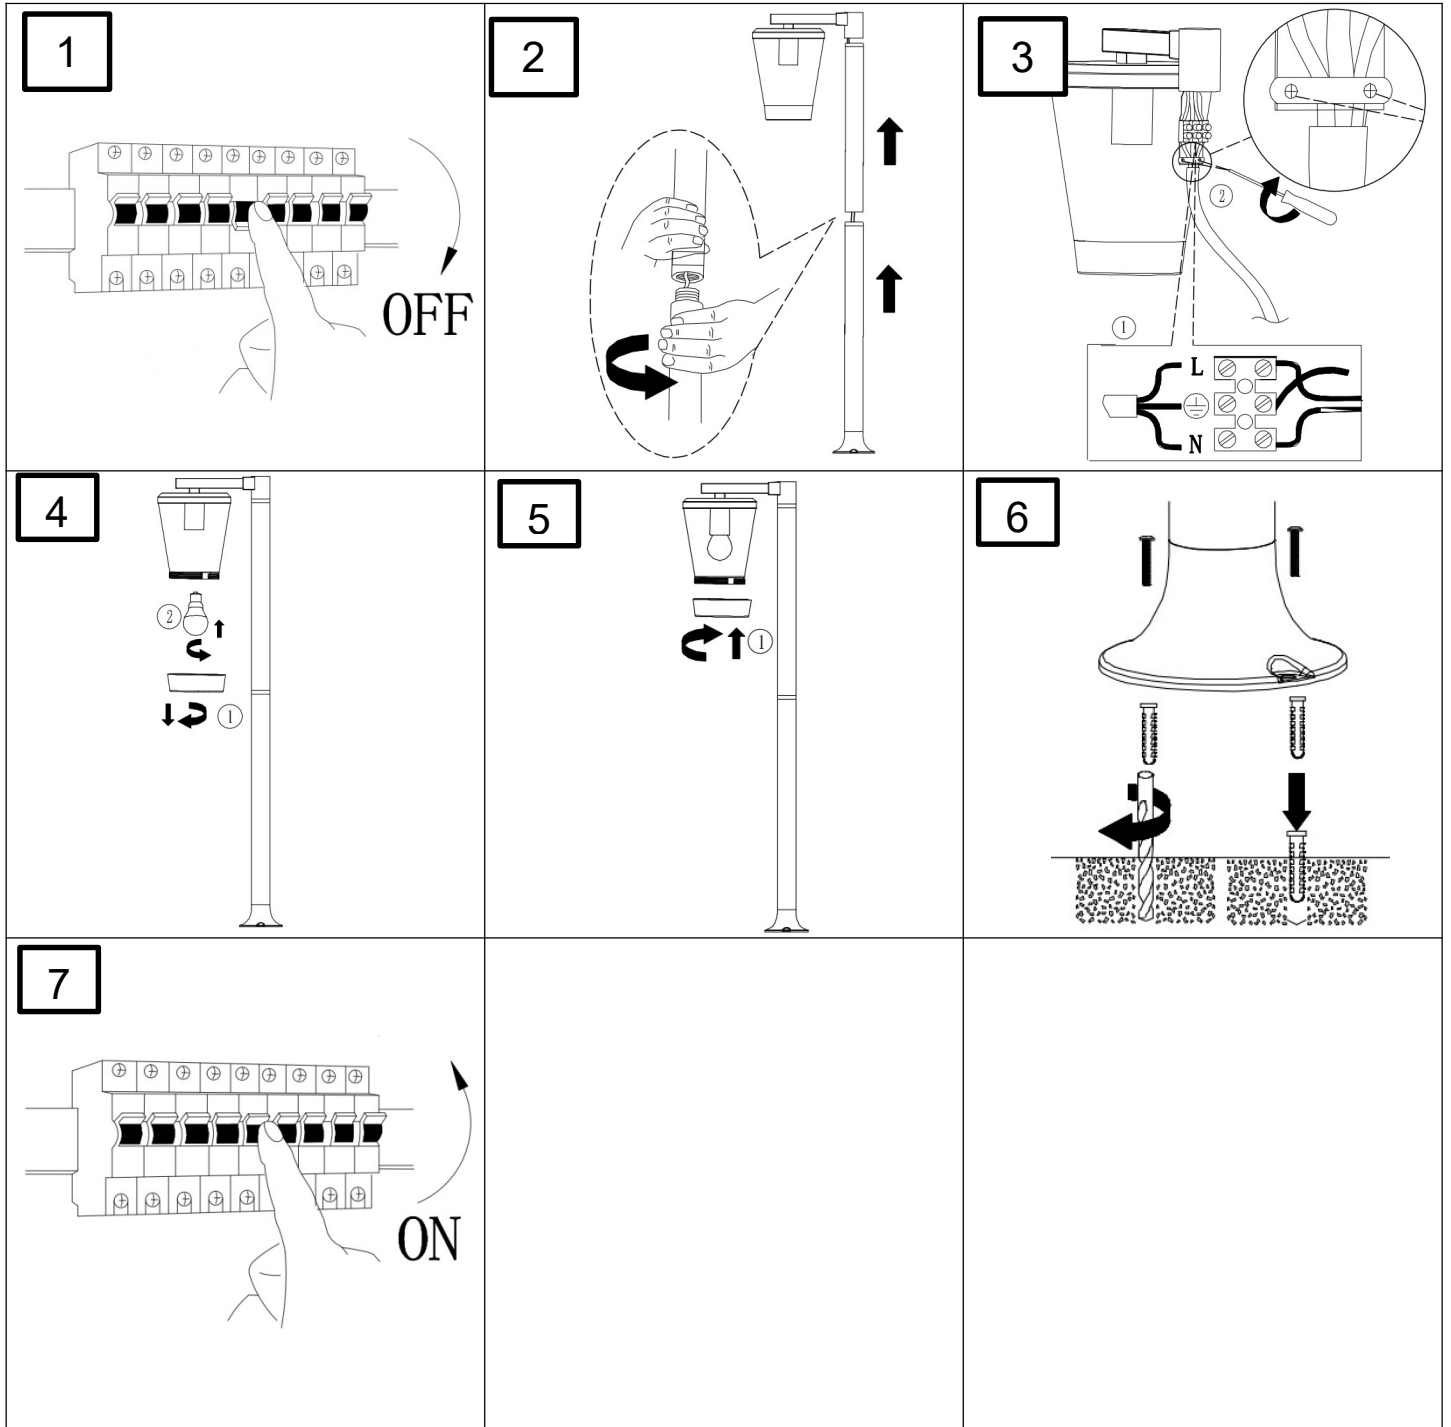

(SR) UPOZORENJE!

Prije početka montaže, pažljivo pročitajte sigurnosne upute!

230V ~ 50Hz, 1 x E27 Max.40W