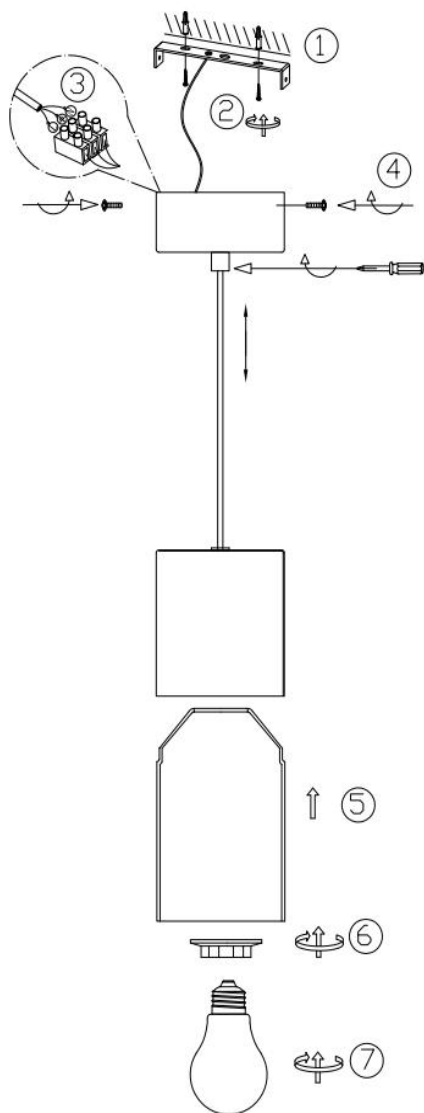

(SR) UPOZORENJE!

Prije početka montaže, pažljivo pročitajte sigurnosne upute!

(UK) ПОПЕРЕДЖЕННЯ!

Перед розбиранням, будь ласка, уважно прочитайте інструкції з техніки безпеки!

230V ~ 50Hz, 1 x E27 / max. 28W