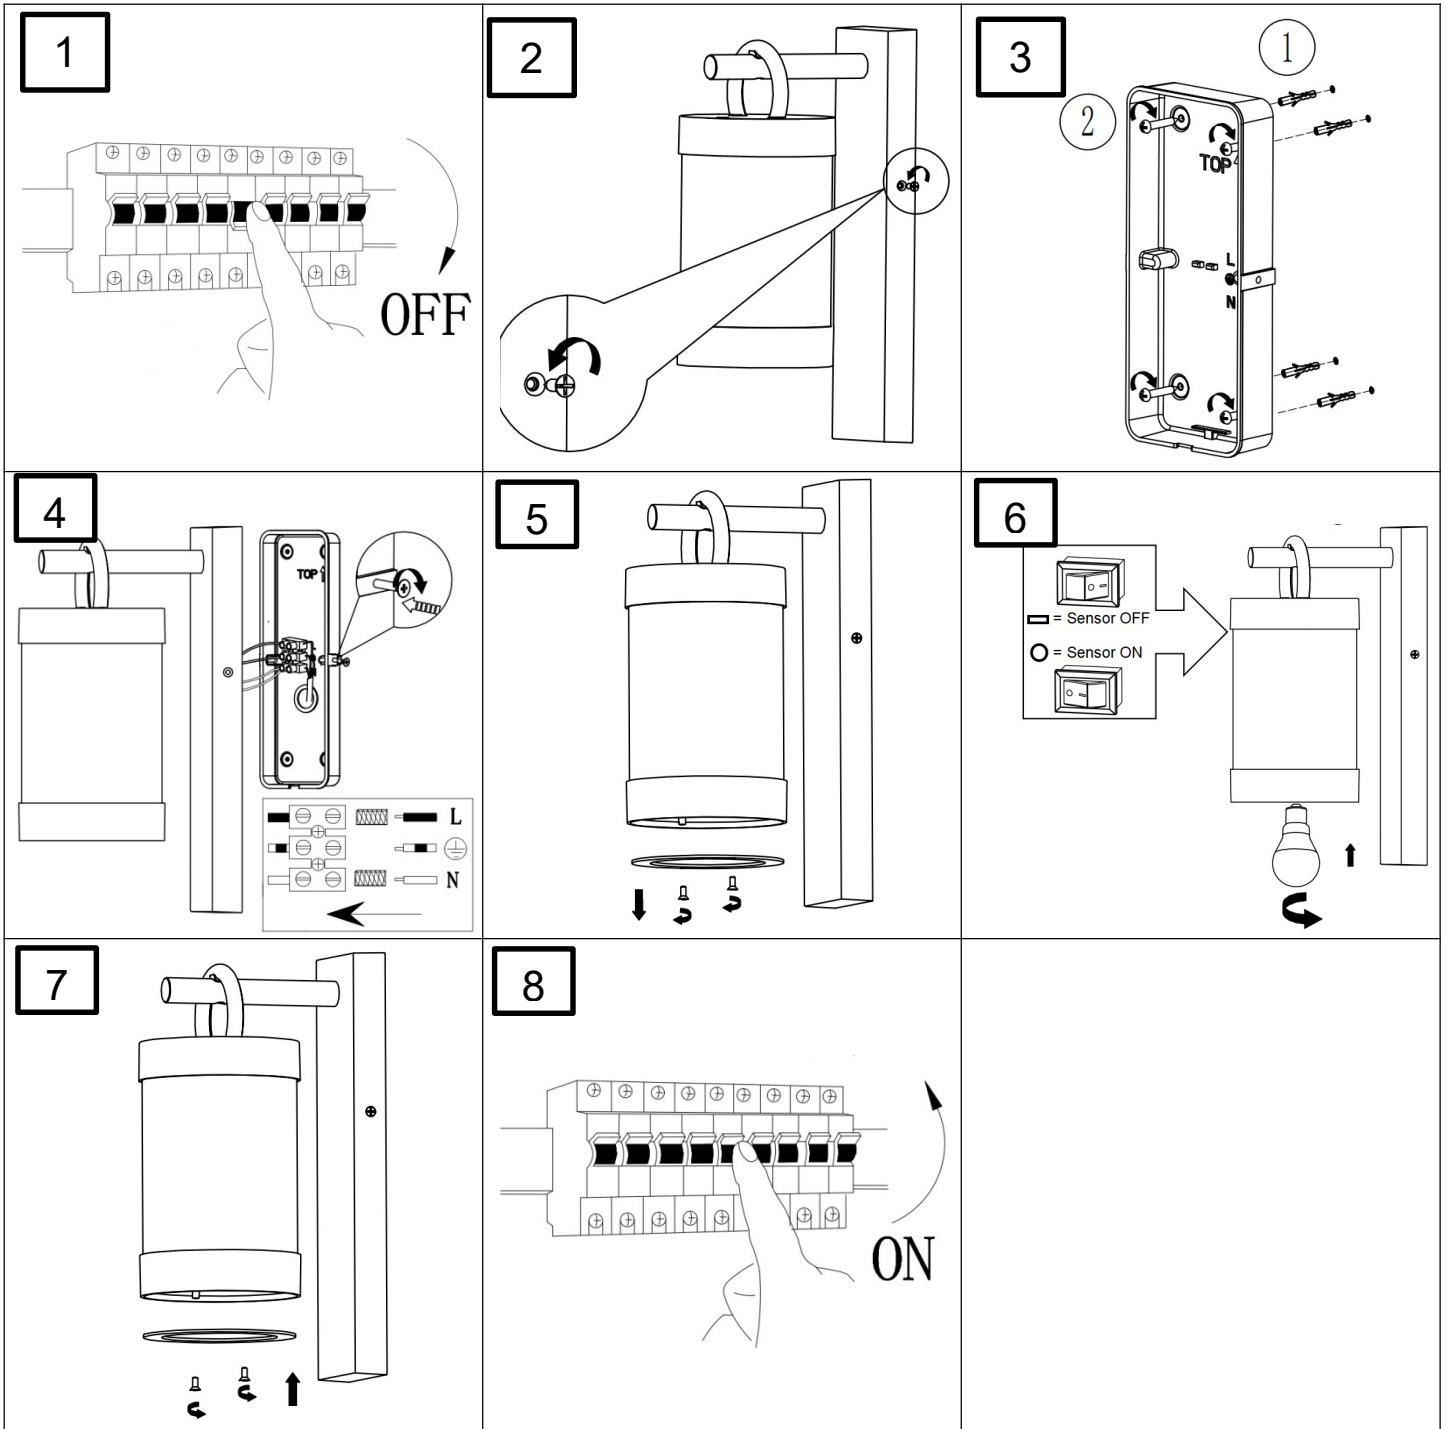

(SR) UPOZORENJE!

Prije početka montaže, pažljivo pročitajte sigurnosne upute!

(UK) ПОПЕРЕДЖЕННЯ!

Перед розбиранням, будь ласка, уважно прочитайте інструкції з техніки безпеки!

230V ~ 50Hz, 1 x E27 Max. 28W