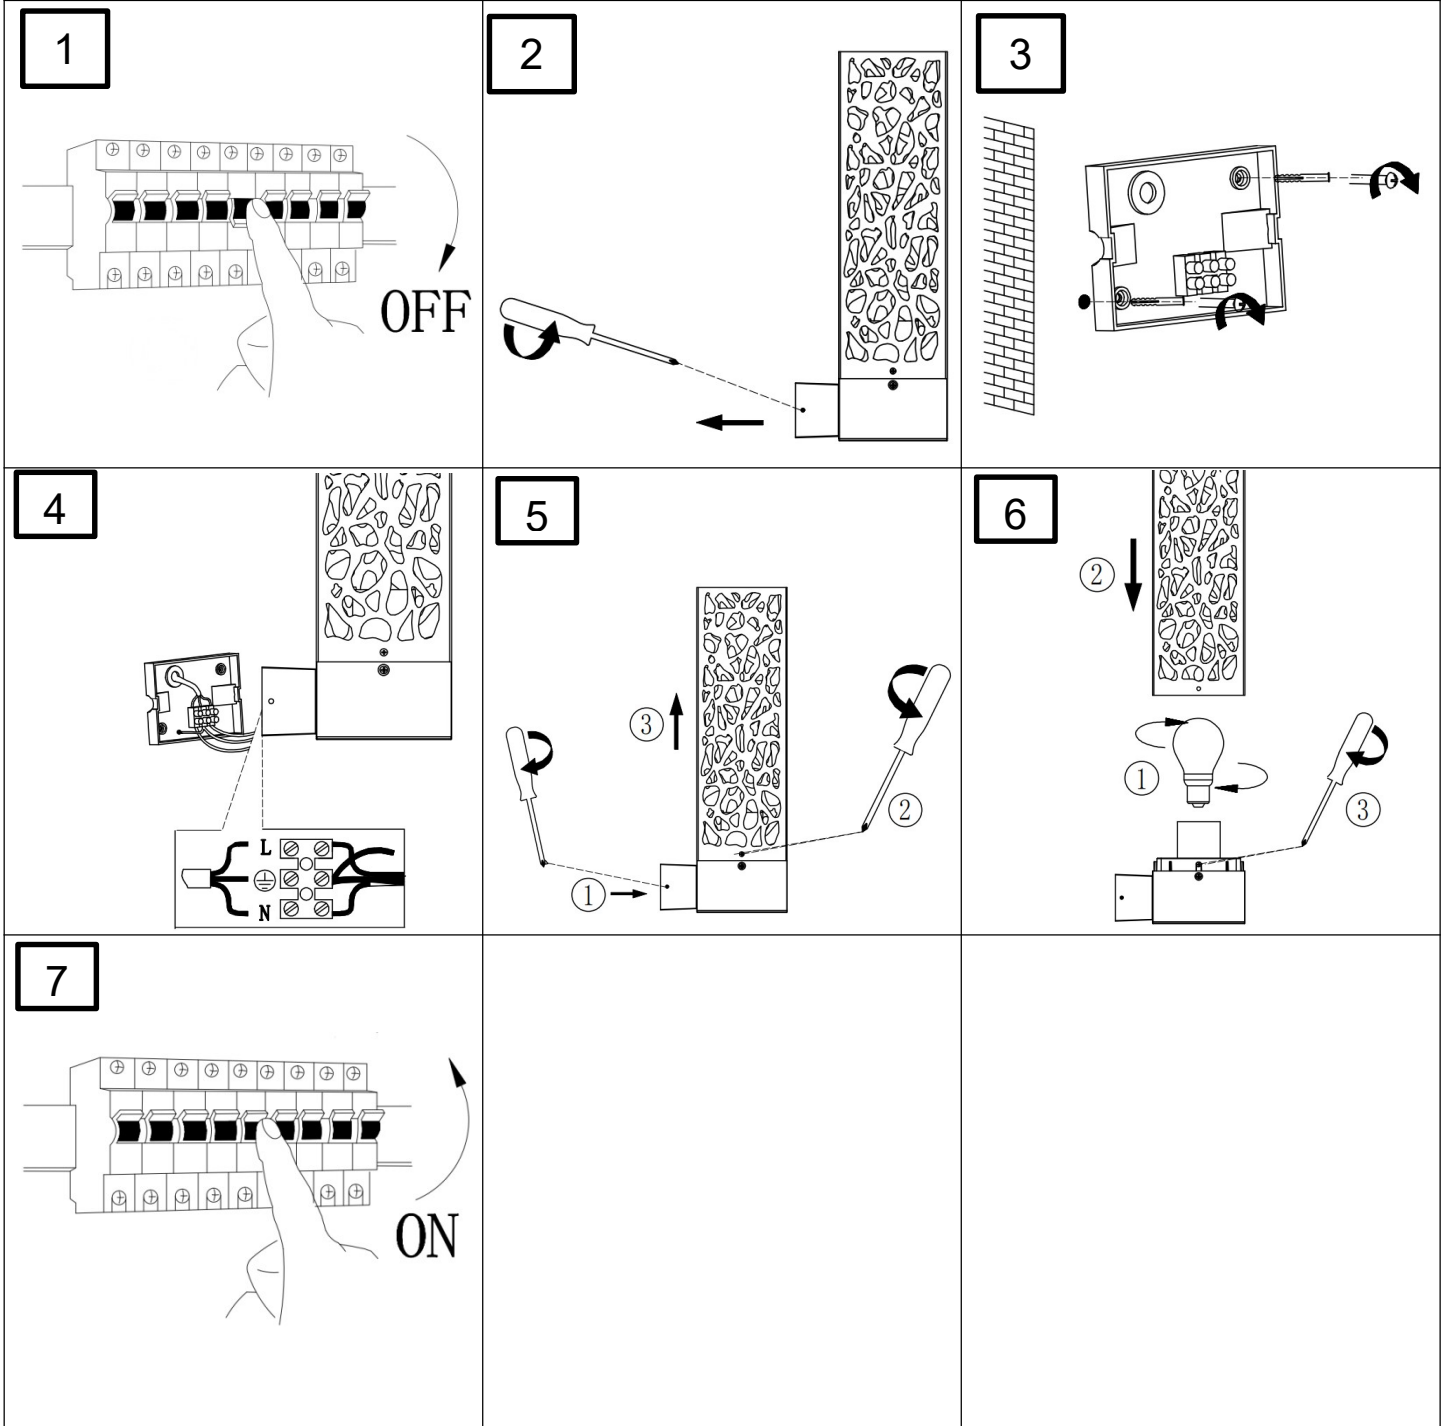

(SR) UPOZORENJE!

Prije početka montaže, pažljivo pročitajte sigurnosne upute!

230V ~ 50Hz, 1 x E27 Max.40W