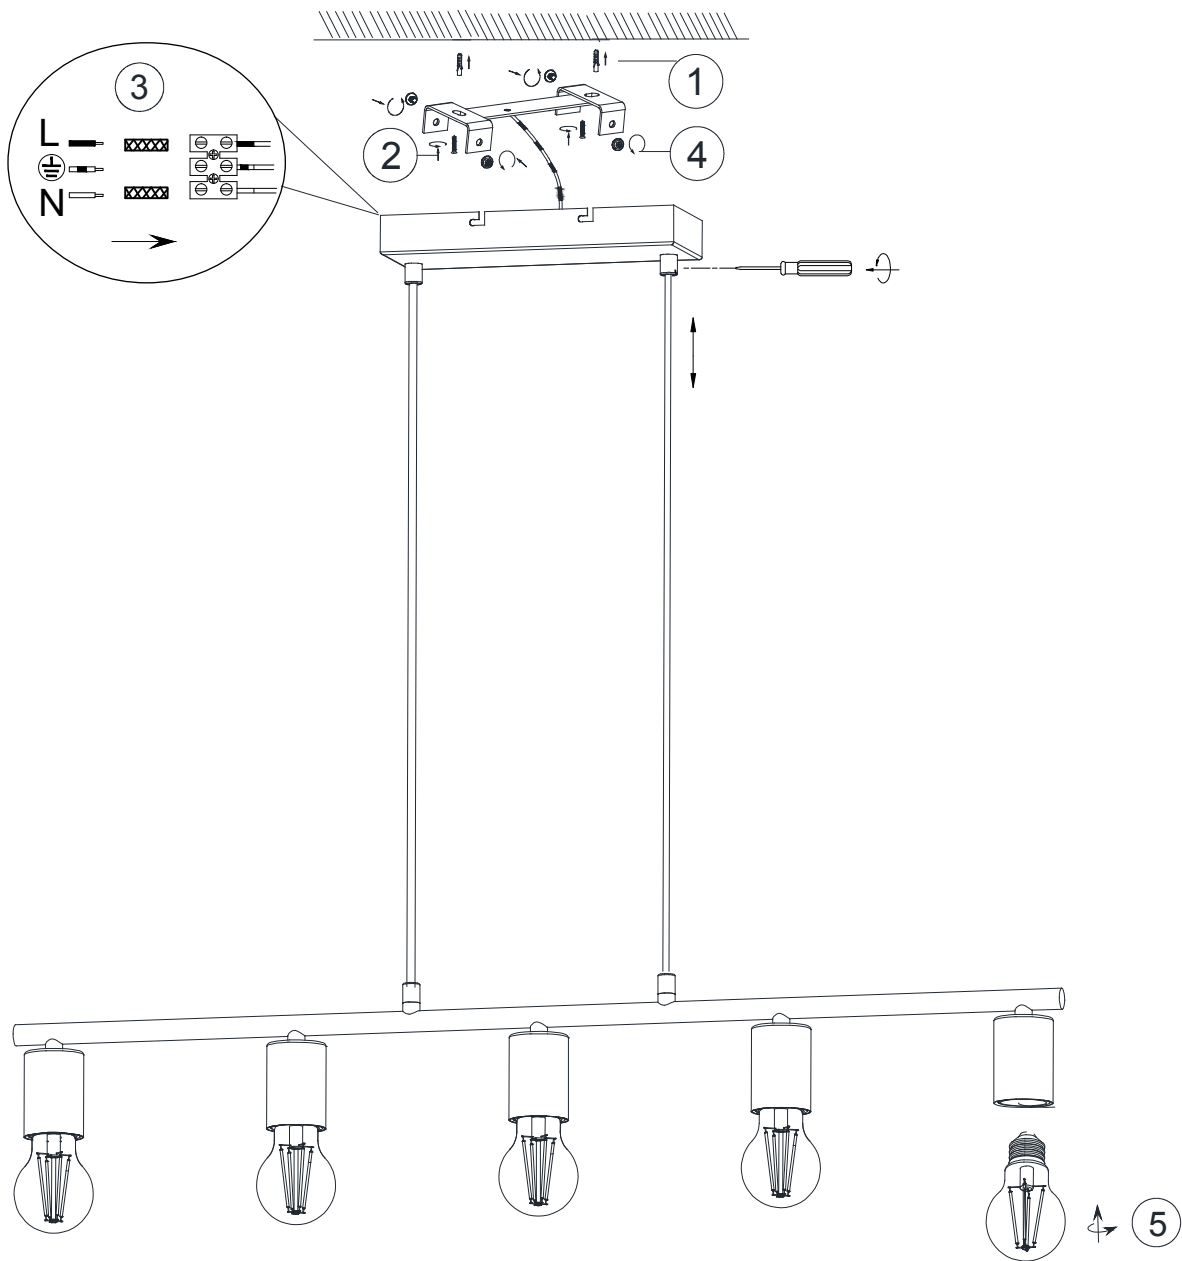

(SR) UPOZORENJE!

Prije početka montaže, pažljivo pročitajte sigurnosne upute!

230V~50Hz
5 x E27 max.40W