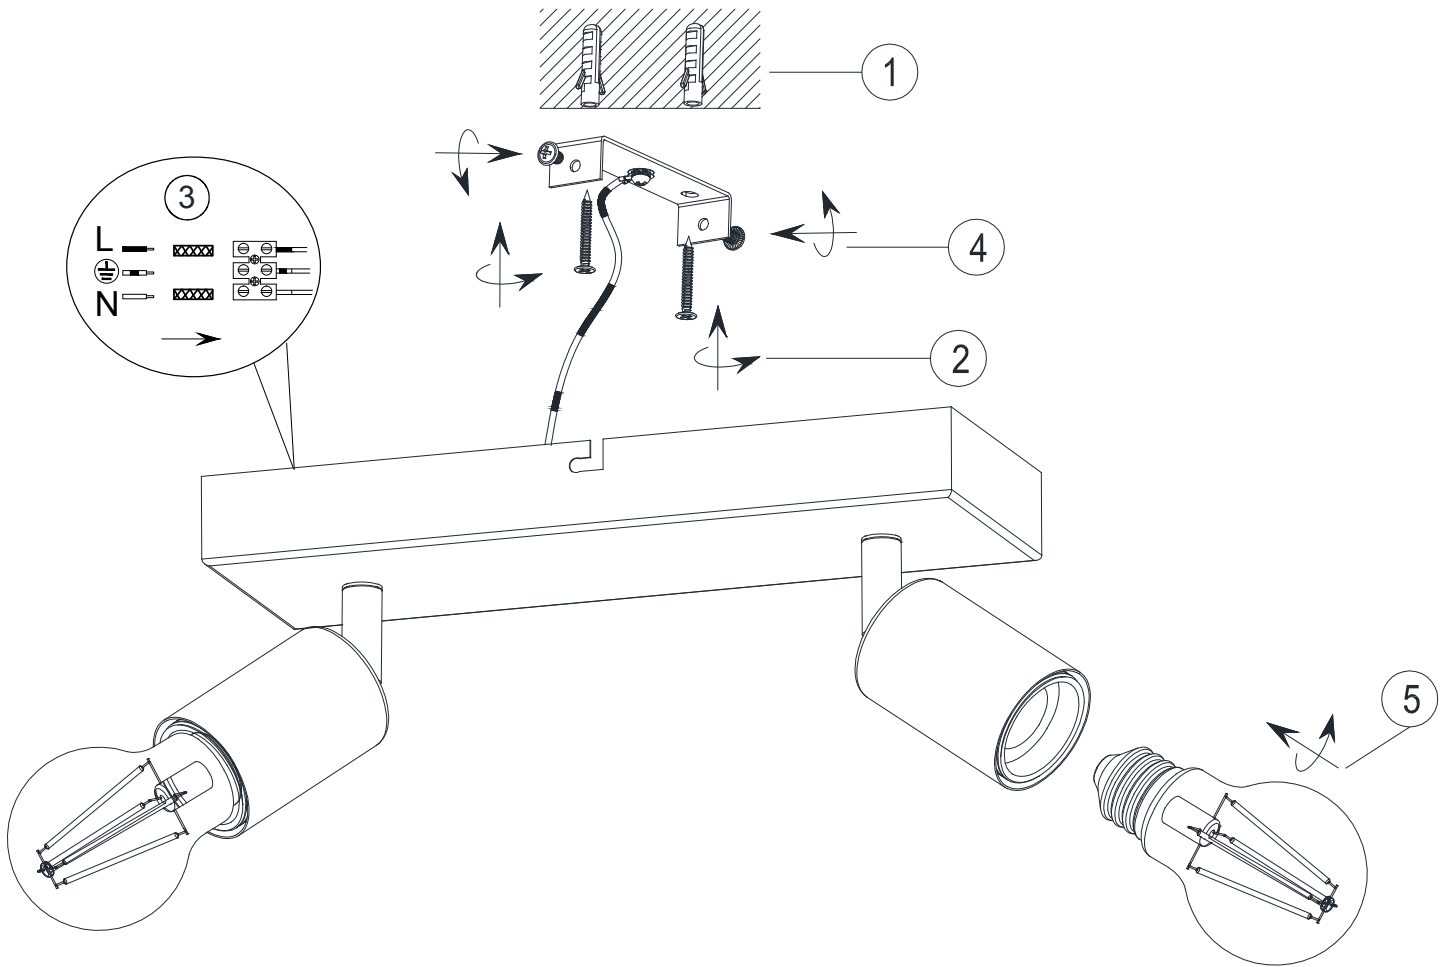

(SR) UPOZORENJE!

Prije početka montaže, pažljivo pročitajte sigurnosne upute!

230V~50Hz
2 x E27 max.40W