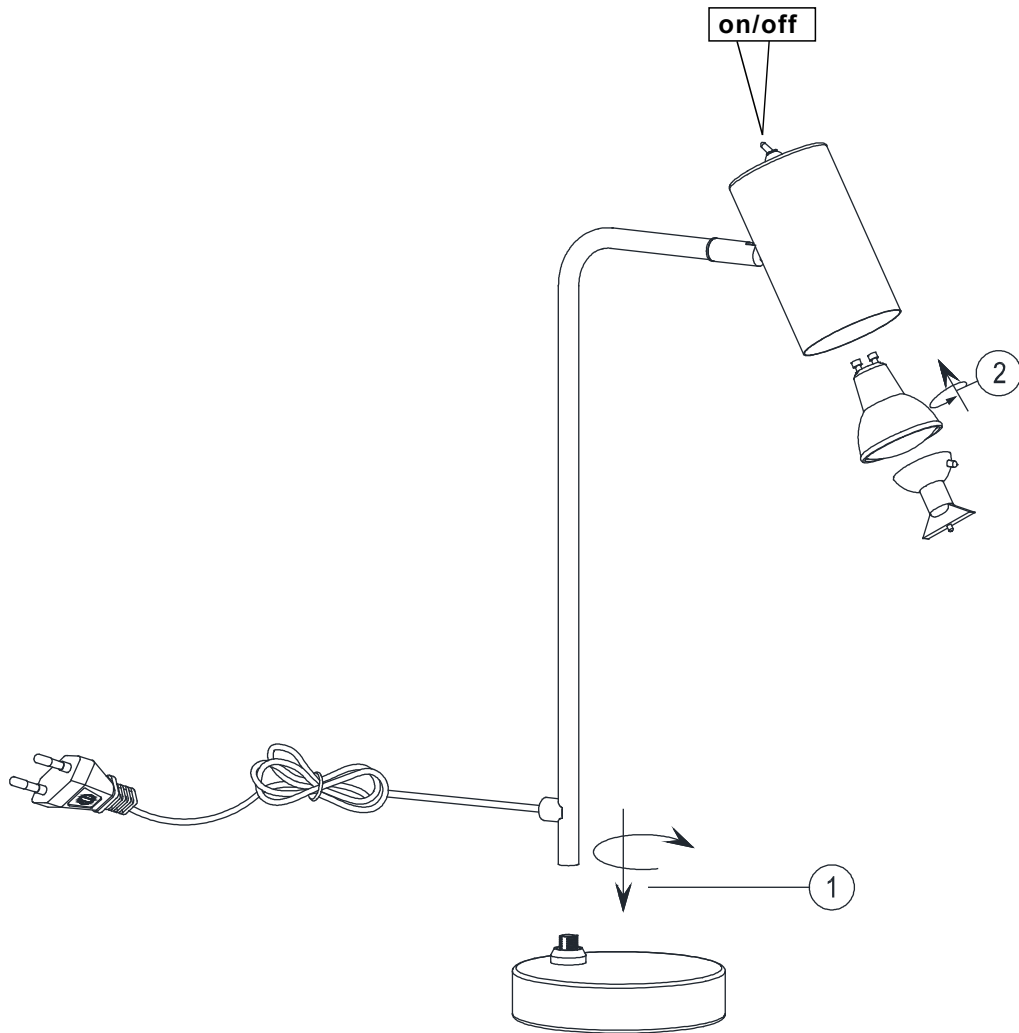

(SR) UPOZORENJE!

Prije početka montaže, pažljivo pročitajte sigurnosne upute!

230V~50Hz
1 x GU10 / max. 5W