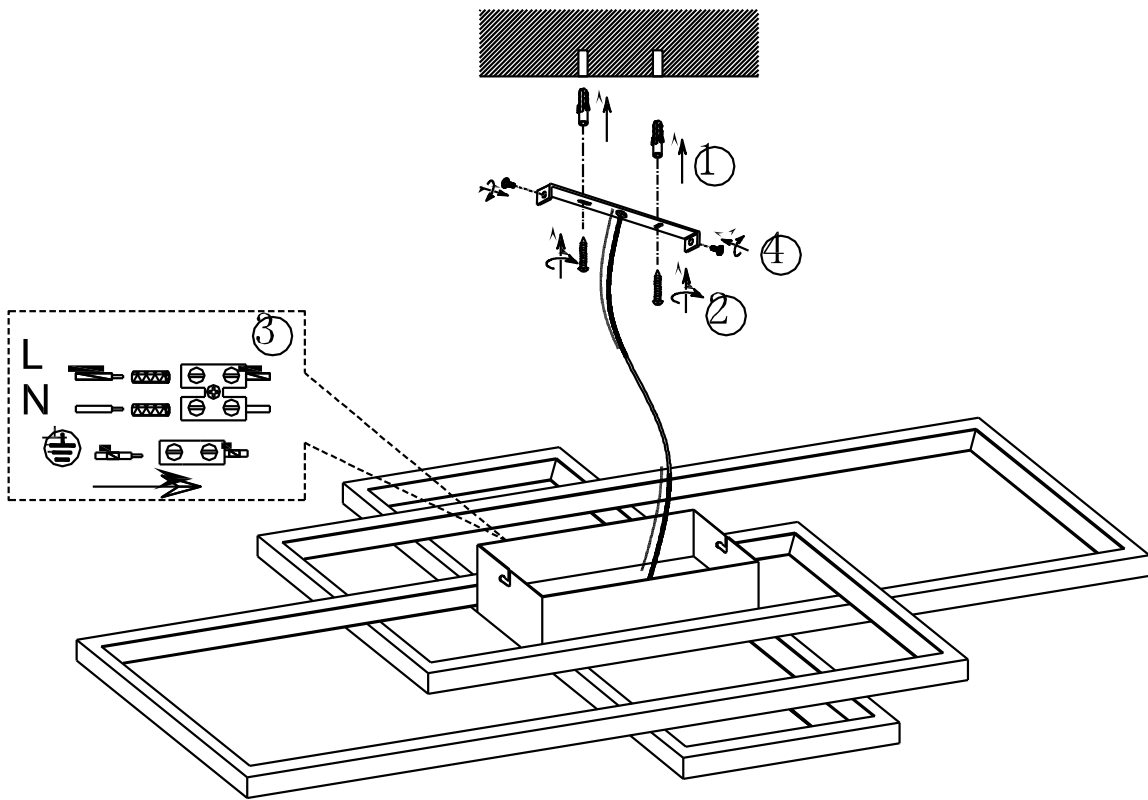

(SR) UPOZORENJE!

Prije početka montaže, pažljivo pročitajte sigurnosne upute!

230V~50Hz
1 x LED / 36W