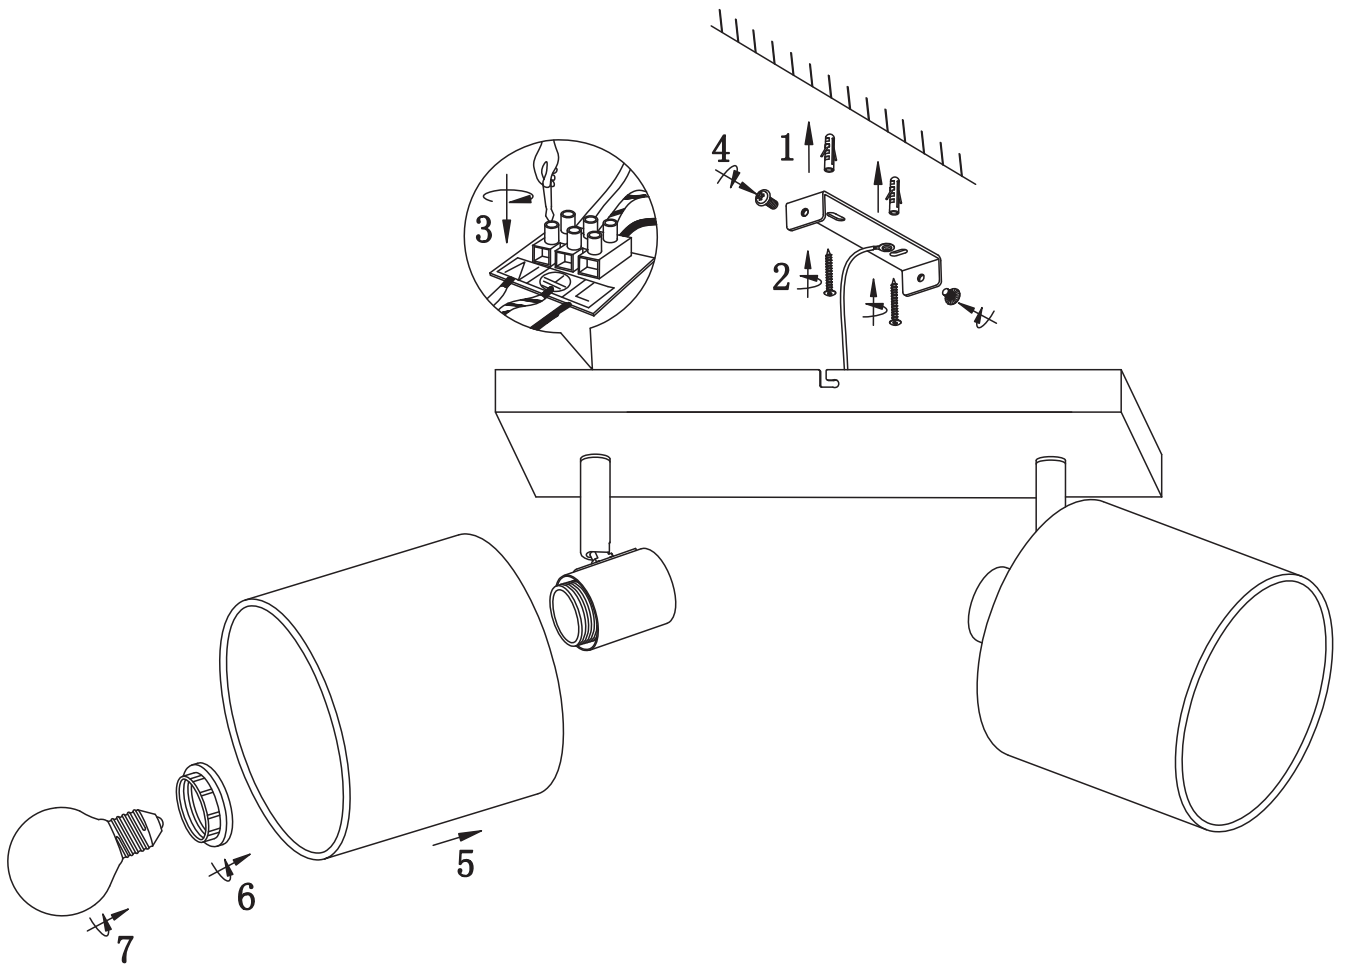

230V~50Hz, 2xE14 max.28W