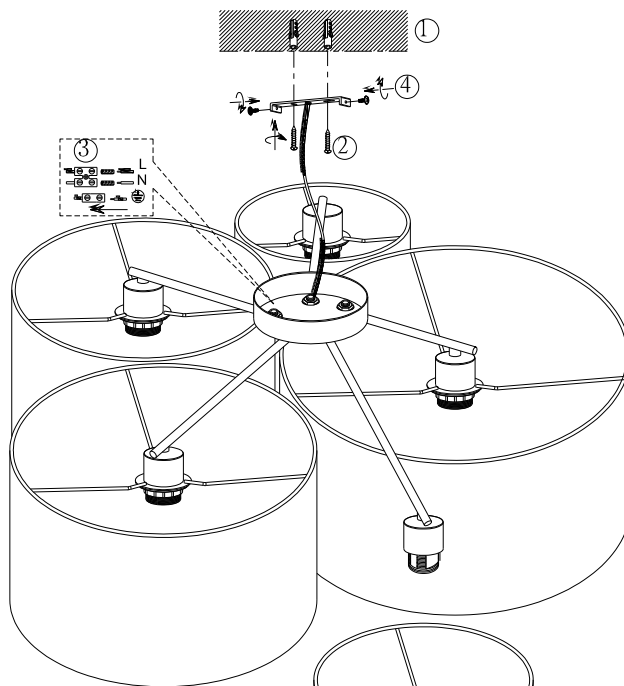

230V~50Hz
5 x E27 / max.42W

IP 20

0,5 m