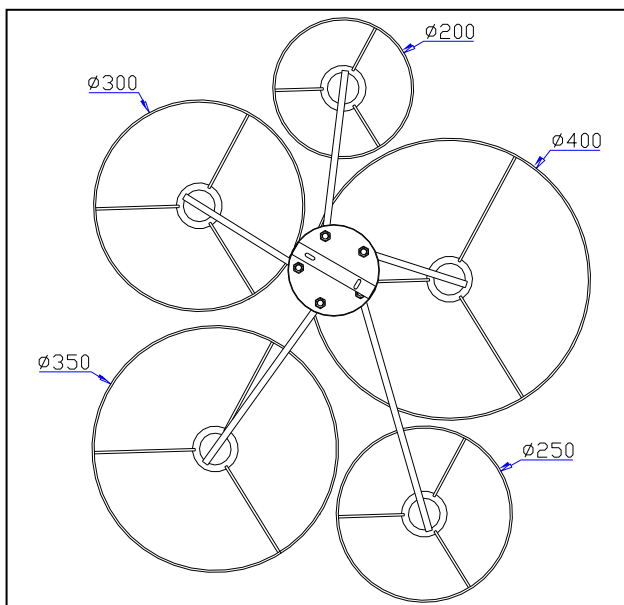

230V~50Hz
5 x E27 / max.42W

IP 20

0,5 m