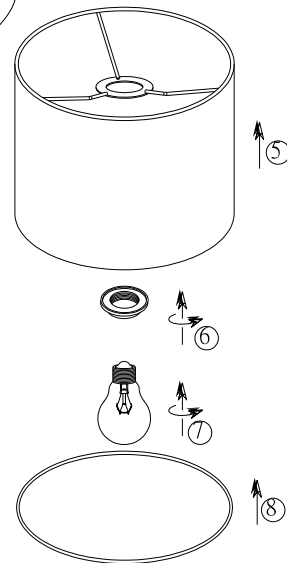

230V~50Hz
5 x E27 / max.42W

IP 20

0,5 m