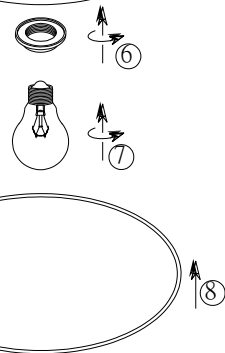

Norėdami saugiai ir teisingai sumontuoti šviestuv vadovaukitės šia instrukcija!

**(ET) HOIATUS!**

Enne monteerimist lugege ohutusjuhised tähelepanelikult läbi!

**(DA) OBS!**

Læs sikkerhedsinformationen nøje, før du monterer produktet!

**(NO) ADVARSEL!**

Les sikkerhetsinformasjonen nøye før du monterer produktet!

**(LV) UZMANĪBU!**

Pirms montāžas uzmanīgi izlasiet drošības norādījumus!

**230V~50Hz**  
**4 x E27 / max.42W**

**IP 20**

**0,5 m**