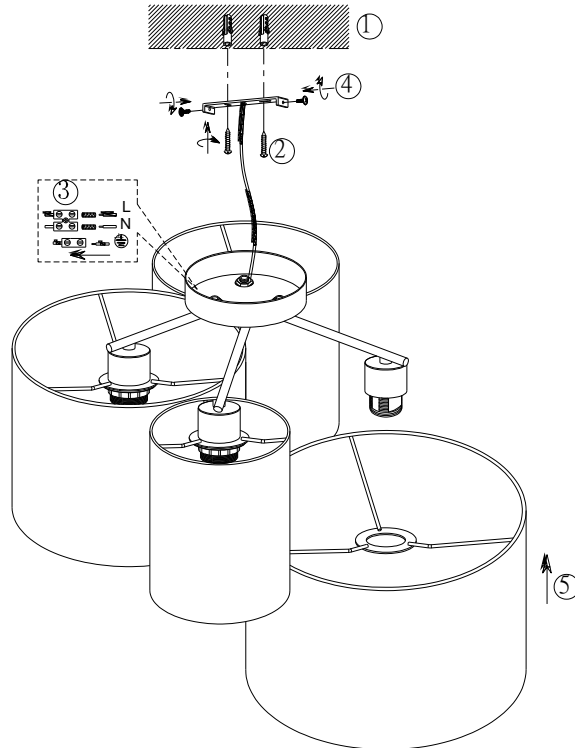

Norėdami saugiai ir teisingai sumontuoti šviestuv vadovaukitės šia instrukcija!

**(ET) HOIATUS!**

Enne monteerimist lugege ohutusjuhised tähelepanelikult läbi!

**(DA) OBS!**

Læs sikkerhedsinformationen nøje, før du monterer produktet!

**(NO) ADVARSEL!**

Les sikkerhetsinformasjonen nøye før du monterer produktet!

**(LV) UZMANĪBU!**

Pirms montāžas uzmanīgi izlasiet drošības norādījumus!

**230V~50Hz**  
**4 x E27 / max.42W**

**IP 20**

**0,5 m**