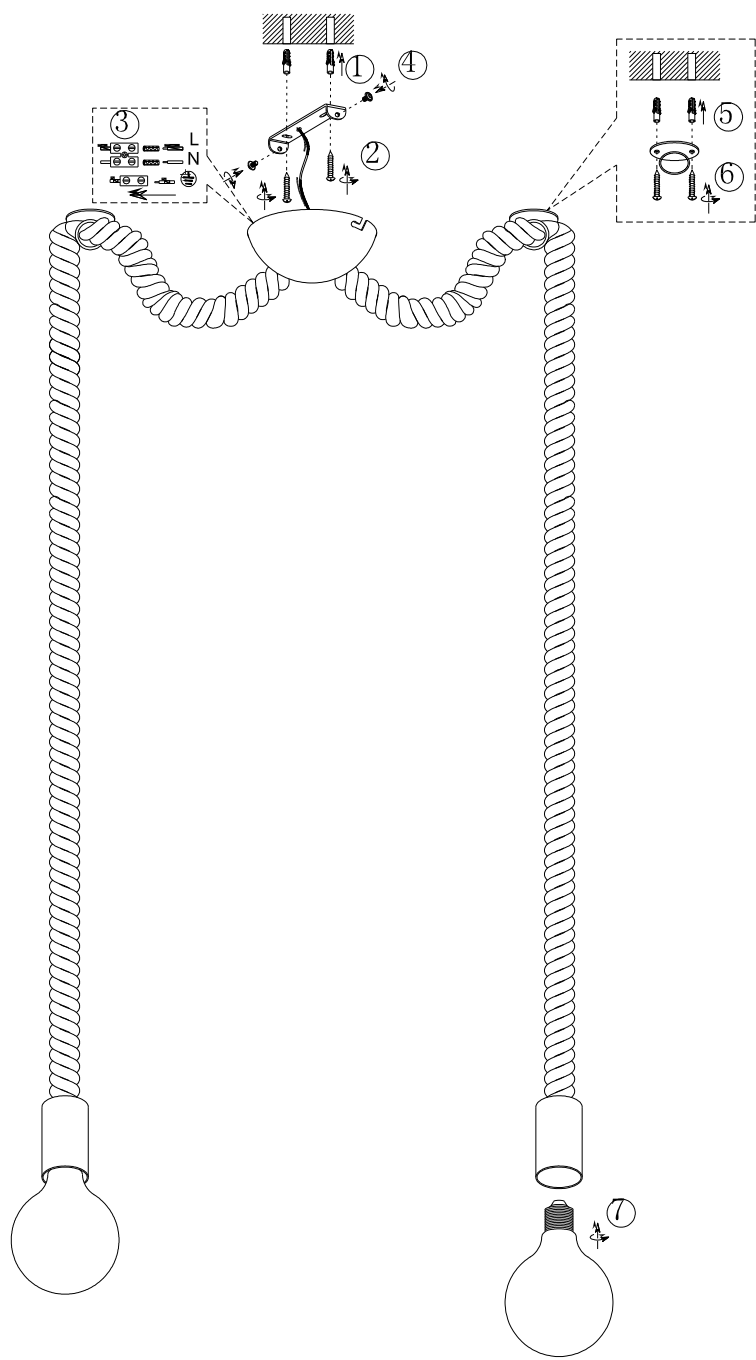

Norėdami saugiai ir teisingai sumontuoti šviestuv vadovaukitės šia instrukcija!

**(ET) HOIATUS!**

Enne monteerimist lugege ohutusjuhised tähelepanelikult läbi!

**(DA) OBS!**

Læs sikkerhedsinformationen nøje, før du monterer produktet!

**(NO) ADVARSEL!**

Les sikkerhetsinformasjonen nøye før du monterer produktet!

**(LV) UZMANĪBU!**

Pirms montāžas uzmanīgi izlasiet drošības norādījumus!

**230V~50Hz**  
**2 x E27 / max.60W**

**IP 20**