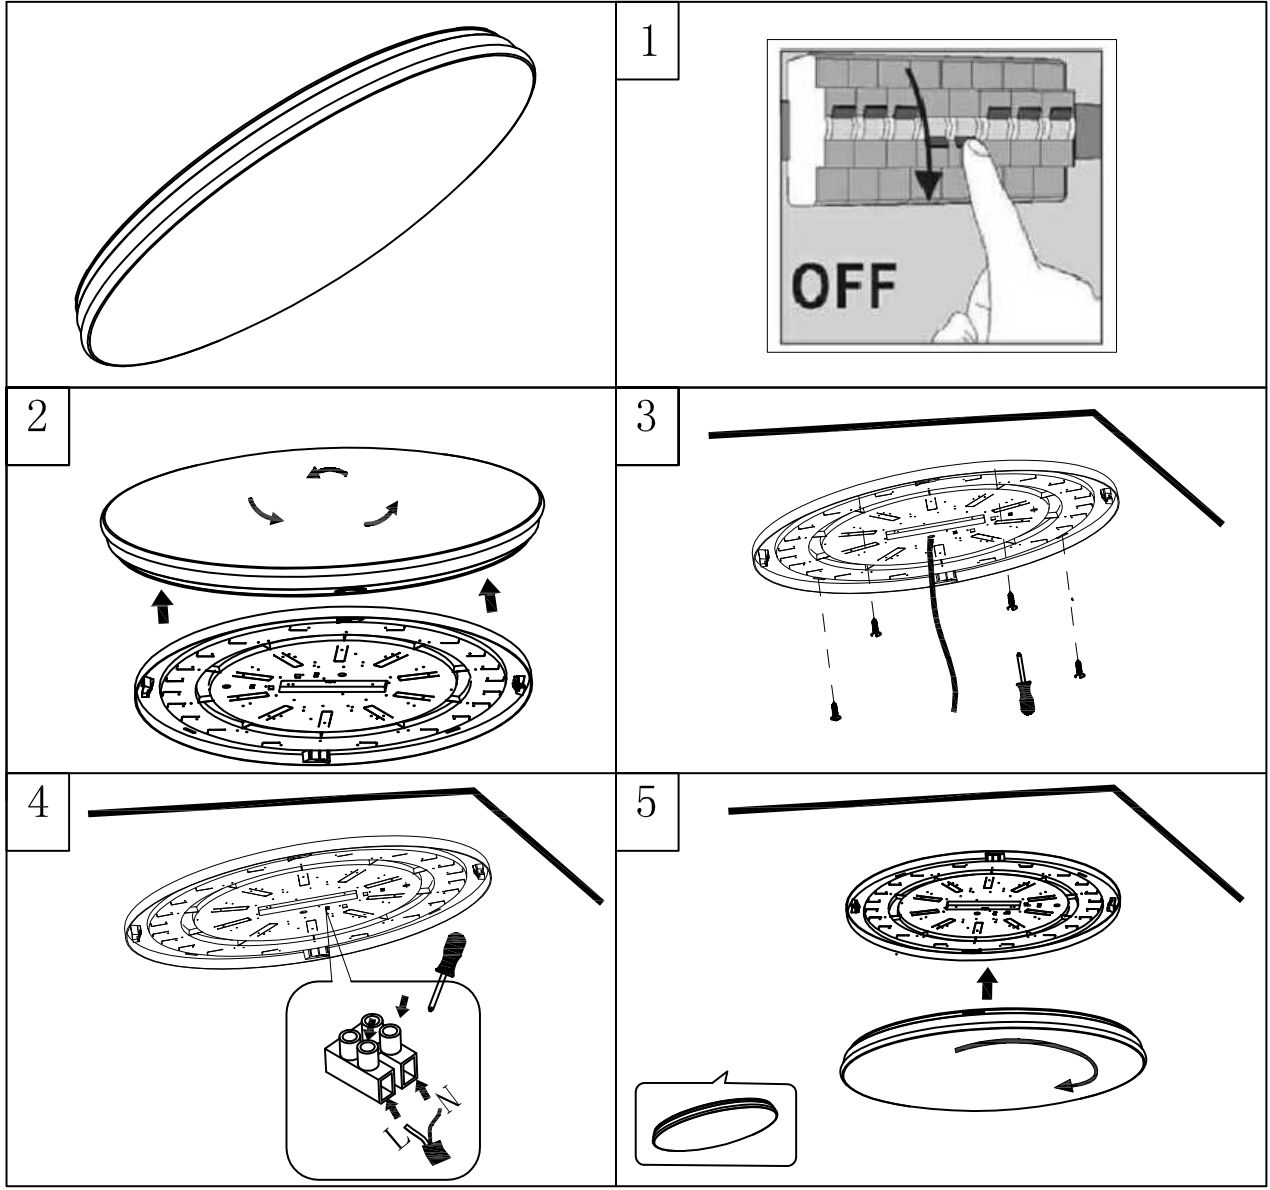

**(LV) UZMANĪBU!**

Pirms montāžas uzmanīgi izlasiet drošības norādījumus!

- A. ON
- B. OFF
- C. Night light
- D. Favorite light mode 1
- E. Favorite light mode 2
- F. Favorite light mode 3
- G. Favorite light mode 4
- H. Brightness adjustment