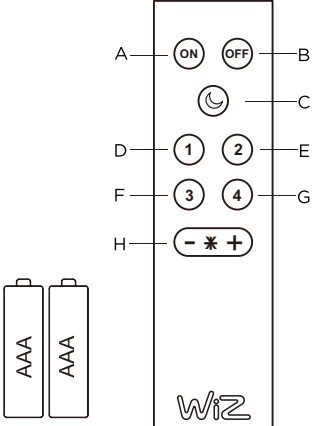

**(ET) HOIATUS!**

Enne monteerimist lugege ohutusjuhised tähelepanelikult läbi!

**(DA) OBS!**

Læs sikkerhedsinformationen nøje, før du monterer produktet!

**(NO) ADVARSEL!**

Les sikkerhetsinformasjonen nøye før du monterer produktet!

**(LV) UZMANĪBU!**

Pirms montāžas uzmanīgi izlasiet drošības norādījumus!

- A. ON
- B. OFF
- C. Night light
- D. Favorite light mode 1
- E. Favorite light mode 2
- F. Favorite light mode 3
- G. Favorite light mode 4
- H. Brightness adjustment