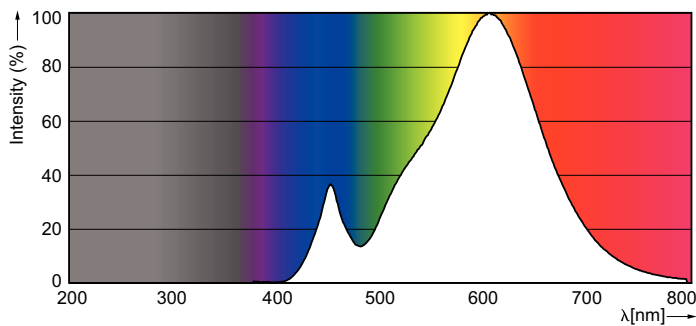

CorePro LEDlustre 4-25W E27 827 FR P45

CorePro LEDlustre 4-25W E14 827 FR P45

SDPO_LEDLSR_0003-Spectral Power distribution