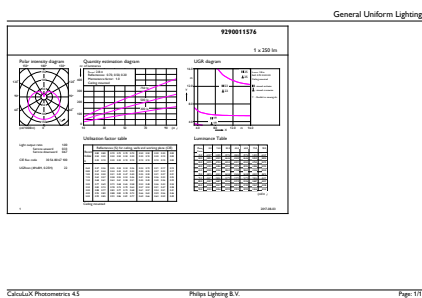

CorePro LEDcandle

Energieverbruik kWh/1000 uur	4 kWh
Productgegevens	
Volledige productcode	871829178705100
Productnaam voor bestelling	CorePro lustre ND 4-25W E27 827 P45 FR
EAN/UPC - Product	8718291787051
Bestelcode	78705100

Local Code	CL4-25W827E27
Numerator - Aantal per pak	1
Numerator - Dozen per buitendoos	10
Materiaalnr. (12NC)	929001157602
Netto gewicht (per stuk)	0,040 kg

Maatschets

Product	D	C
CorePro lustre ND 4-25W E27 827 P45 FR	45 mm	87 mm

LED ND 4-25W E27 827 220-240V P45 FR

Fotometrische gegevens