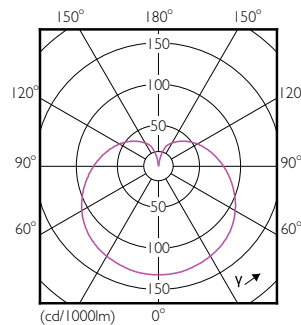

CorePro LEDcandle

Energieverbruik kWh/1000 uur	4 kWh
Productgegevens	
Volledige productcode	871829178705100
Productnaam voor bestelling	CorePro lustre ND 4-25W E27 827 P45 FR
EAN/UPC - Product	8718291787051
Bestelcode	78705100

Local Code	CL4-25W827E27
Numerator - Aantal per pak	1
Numerator - Dozen per buitendoos	10
Materiaalnr. (12NC)	929001157602
Netto gewicht (per stuk)	0,040 kg

Maatschets

Product	D	C
CorePro lustre ND 4-25W E27 827 P45 FR	45 mm	87 mm

LED ND 4-25W E27 827 220-240V P45 FR

Fotometrische gegevens