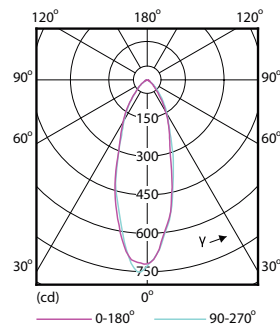

Product gegevens

Algemene informatie	
Lampvoet	GU10 [GU10]
RoHS-merkteken	RoHS mark
Nominale levensduur (nom.)	15000 h
Schakelcyclus	50.000X
Technisch type	5-50W
Eisen aan armatuurontwerp	
Kleurcode	840 [CCT of 4000K (841)]
Bundelhoek (nom.)	36 °
Lichtstroom (nom.)	380 lm
Lichtstroom (opgegeven) (nom.)	380 lm
Lichtsterkte (nom.)	710 cd
Kleuraanduiding	Koel Wit (CW)
Opgegeven bundelbreedte	36 °
Gecorreleerde kleurtemperatuur (nom.)	4000 K
Lichtrendement lamp (opgegeven) (nom.)	76,00 lm/W
Kleurconsistentie	<6
Kleurweergave-index (nom.)	80
Llmf bij einde nominale levensduur (nom.)	70 %
Lichtstroom in conus van 90°	380 lm

Numerator - Aantal per pak	1
Numerator - Dozen per buitendoos	10
Materiaalnr. (12NC)	929001364302
Netto gewicht (per stuk)	0,038 kg

Maatschets

GU10 230V 5-50W 380lm 36D 4000K GU10 D

Product	D	C
CorePro LEDspot 5-50W GU10 840 36D DIM	50 mm	54 mm

Fotometrische gegevens

Classic LEDspotMV 50W GU10 840 36D

CorePro LEDspotMV 50W GU10 830 36D CLA

CorePro LEDspotMV 25W GU10 840 36D

CorePro LEDspot MV

Levensduur

CLA LEDspotMV 50W GU10 827 36D ND

CLA LEDspotMV 50W GU10 827 36D ND