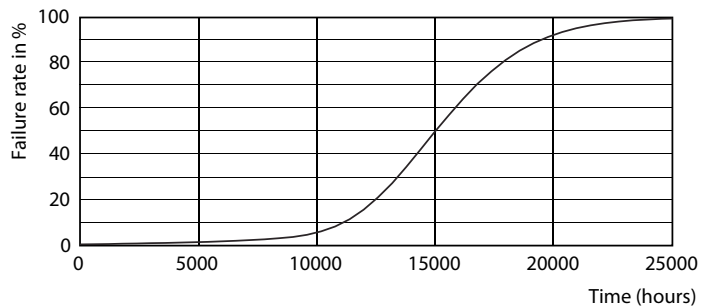

Product gegevens

Algemene informatie	
Lampvoet	GU10 [GU10]
RoHS-merkteken	RoHS mark
Nominale levensduur (nom.)	15000 h
Schakelcyclus	50.000X
Technisch type	5-50W
Eisen aan armatuurontwerp	
Kleurcode	840 [CCT of 4000K (841)]
Bundelhoek (nom.)	36 °
Lichtstroom (nom.)	380 lm
Lichtstroom (opgegeven) (nom.)	380 lm
Lichtsterkte (nom.)	710 cd
Kleuraanduiding	Koel Wit (CW)
Opgegeven bundelbreedte	36 °
Gecorreleerde kleurtemperatuur (nom.)	4000 K
Lichtrendement lamp (opgegeven) (nom.)	76,00 lm/W
Kleurconsistentie	<6
Kleurweergave-index (nom.)	80
Llmf bij einde nominale levensduur (nom.)	70 %
Lichtstroom in conus van 90°	380 lm

Fotometrische gegevens

Classic LEDspotMV 50W GU10 840 36D

CorePro LEDspotMV 50W GU10 830 36D CLA

CorePro LEDspotMV 25W GU10 840 36D

CorePro LEDspot MV

Levensduur

CLA LEDspotMV 50W GU10 827 36D ND

CLA LEDspotMV 50W GU10 827 36D ND