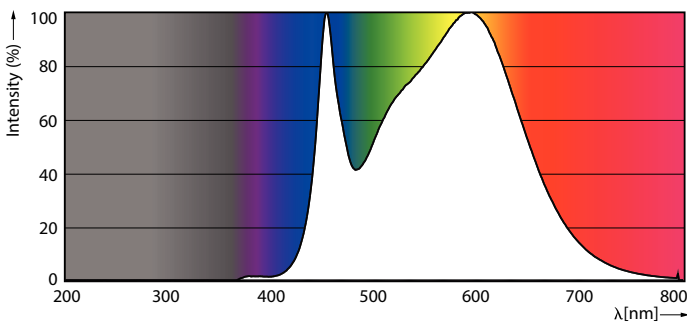

CorePro LEDspotMV 25W GU10 840 36D