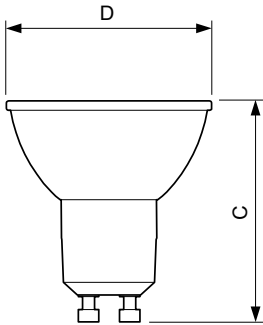

CorePro LEDspot MV

Productgegevens

Volledige productcode	871869673024900
Productnaam voor bestelling	CorePro LEDspot 5-50W GU10 840 36D DIM
EAN/UPC - Product	8718696730249
Bestelcode	73024900
Local Code	CSGU50W84036D1

Numerator - Aantal per pak	1
Numerator - Dozen per buitendoos	10
Materiaalnr. (12NC)	929001364302
Netto gewicht (per stuk)	0,038 kg

Maatschets

GU10 230V 5-50W 380lm 36D 4000K GU10 D

Product	D	C
CorePro LEDspot 5-50W GU10 840 36D DIM	50 mm	54 mm

Fotometrische gegevens

Classic LEDspotMV 50W GU10 840 36D