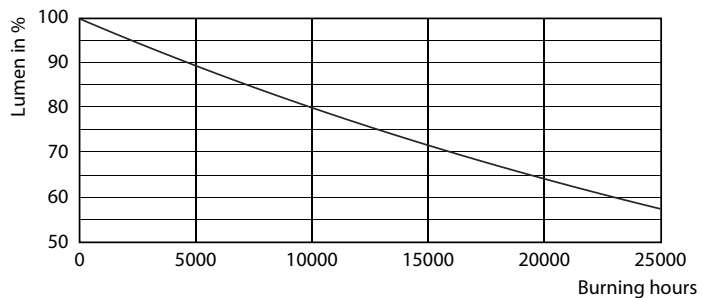

Product gegevens

Algemene informatie	
Lampvoet	GU10 [GU10]
RoHS-merkteken	RoHS mark
Nominale levensduur (nom.)	15000 h
Schakelcyclus	50.000X
Technisch type	5-50W
Eisen aan armatuurontwerp	
Kleurcode	840 [CCT of 4000K (841)]
Bundelhoek (nom.)	36 °
Lichtstroom (nom.)	380 lm
Lichtstroom (opgegeven) (nom.)	380 lm
Lichtsterkte (nom.)	710 cd
Kleuraanduiding	Koel Wit (CW)
Opgegeven bundelbreedte	36 °
Gecorreleerde kleurtemperatuur (nom.)	4000 K
Lichtrendement lamp (opgegeven) (nom.)	76,00 lm/W
Kleurconsistentie	<6
Kleurweergave-index (nom.)	80
Llmf bij einde nominale levensduur (nom.)	70 %
Lichtstroom in conus van 90°	380 lm

Bedrijfs- en Elektrische gegevens	
Ingangsfrequentie	50 tot 60 Hz
Power (Rated) (Nom)	5 W
Lampstroom (nom.)	25 mA
Overeenkomstig vermogen	50 W
Opstarttijd (nom.)	0,5 s
Opwarmtijd tot 60% lichtopbrengst (nom.)	0,5 s
Power Factor (nom.)	0,7
Spanning (nom.)	220-240 V
Temperatuur	
T-behuizing maximaal (nom.)	65 °C
Regelsystemen en Dimmers	
Dimbaar	Ja
Goedkeuring en Toepassing	
Energie-efficiëntielabel (EEL)	A+
Geschikt voor accentverlichting	Yes
Energieverbruik kWh/1000 uur	5 kWh

Fotometrische gegevens

Classic LEDspotMV 50W GU10 840 36D

CorePro LEDspotMV 50W GU10 830 36D CLA

CorePro LEDspotMV 25W GU10 840 36D

CorePro LEDspot MV

Levensduur

CLA LEDspotMV 50W GU10 827 36D ND

CLA LEDspotMV 50W GU10 827 36D ND