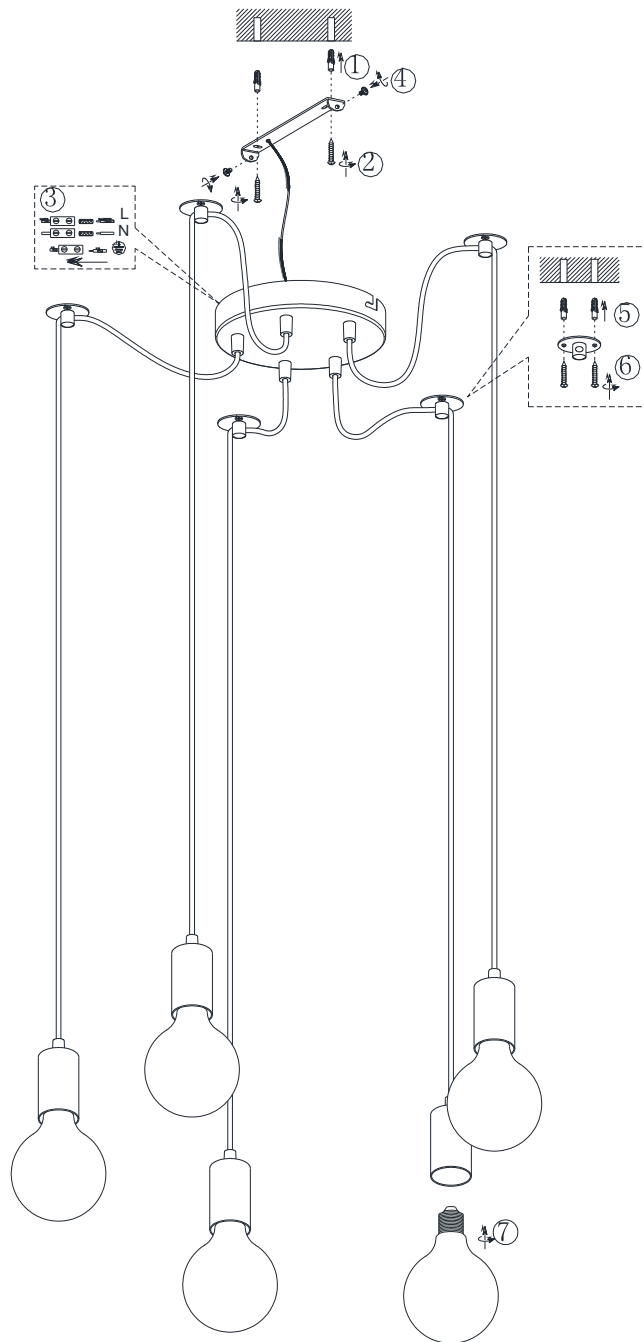

230V~50Hz
5 x E27 / max.60W

IP 20

0,5 m