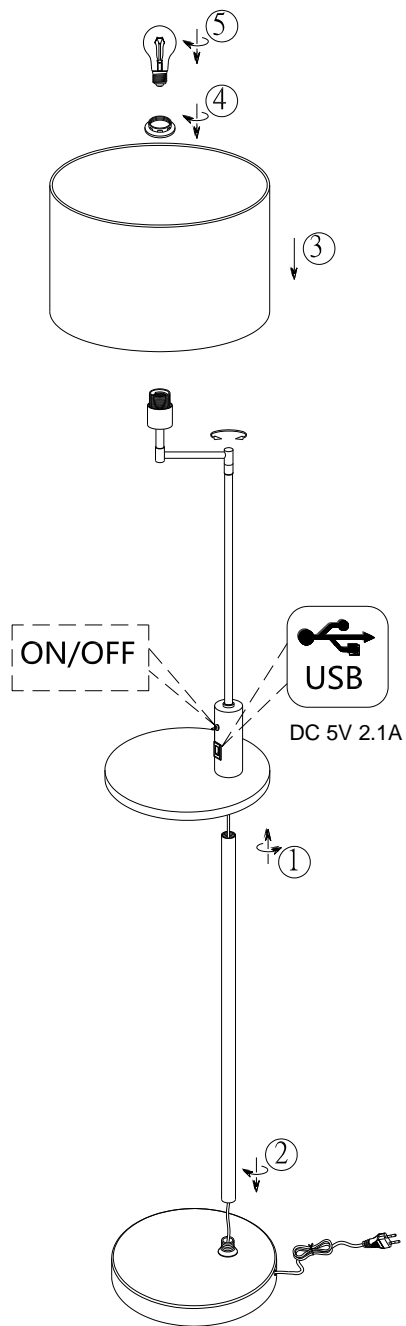

230V~50Hz
1 x E27 / max.60W