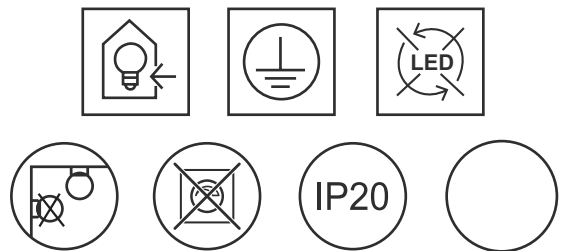

Norėdami saugiai ir teisingai sumontuoti šviestuv vadovaukitės šia instrukcija!

**(ET) HOIATUS!**

Enne monteerimist lugege ohutusjuhised tähelepanelikult läbi!

**(DK) OBS!**

Læs sikkerhedsinformationen nøje, før du monterer produktet!

**(NO) ADVARSEL!**

Les sikkerhetsinformasjonen nøye før du monterer produktet!

**(LVA) UZMANĪBU!**

Pirms montāžas uzmanīgi izlasiet drošības norādījumus!

- A. ON
- B. OFF
- C. Night light
- D. Favorite light mode 1
- E. Favorite light mode 2
- F. Favorite light mode 3
- G. Favorite light mode 4
- H. Brightness adjustment