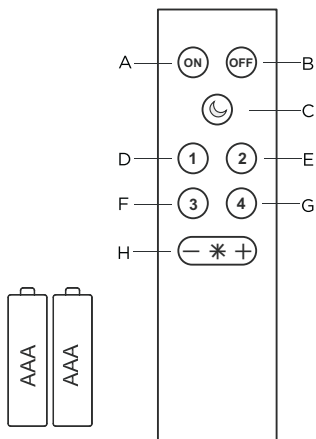

Norėdami saugiai ir teisingai sumontuoti šviestuv vadovaukitės šia instrukcija!

**(ET) HOIATUS!**

Enne monteerimist lugege ohutusjuhised tähelepanelikult läbi!

**(DK) OBS!**

Læs sikkerhedsinformationen nøje, før du monterer produktet!

**(NO) ADVARSEL!**

Les sikkerhetsinformasjonen nøye før du monterer produktet!

**(LVA) UZMANĪBU!**

Pirms montāžas uzmanīgi izlasiet drošības norādījumus!

- A. ON
- B. OFF
- C. Night light
- D. Favorite light mode 1
- E. Favorite light mode 2
- F. Favorite light mode 3
- G. Favorite light mode 4
- H. Brightness adjustment