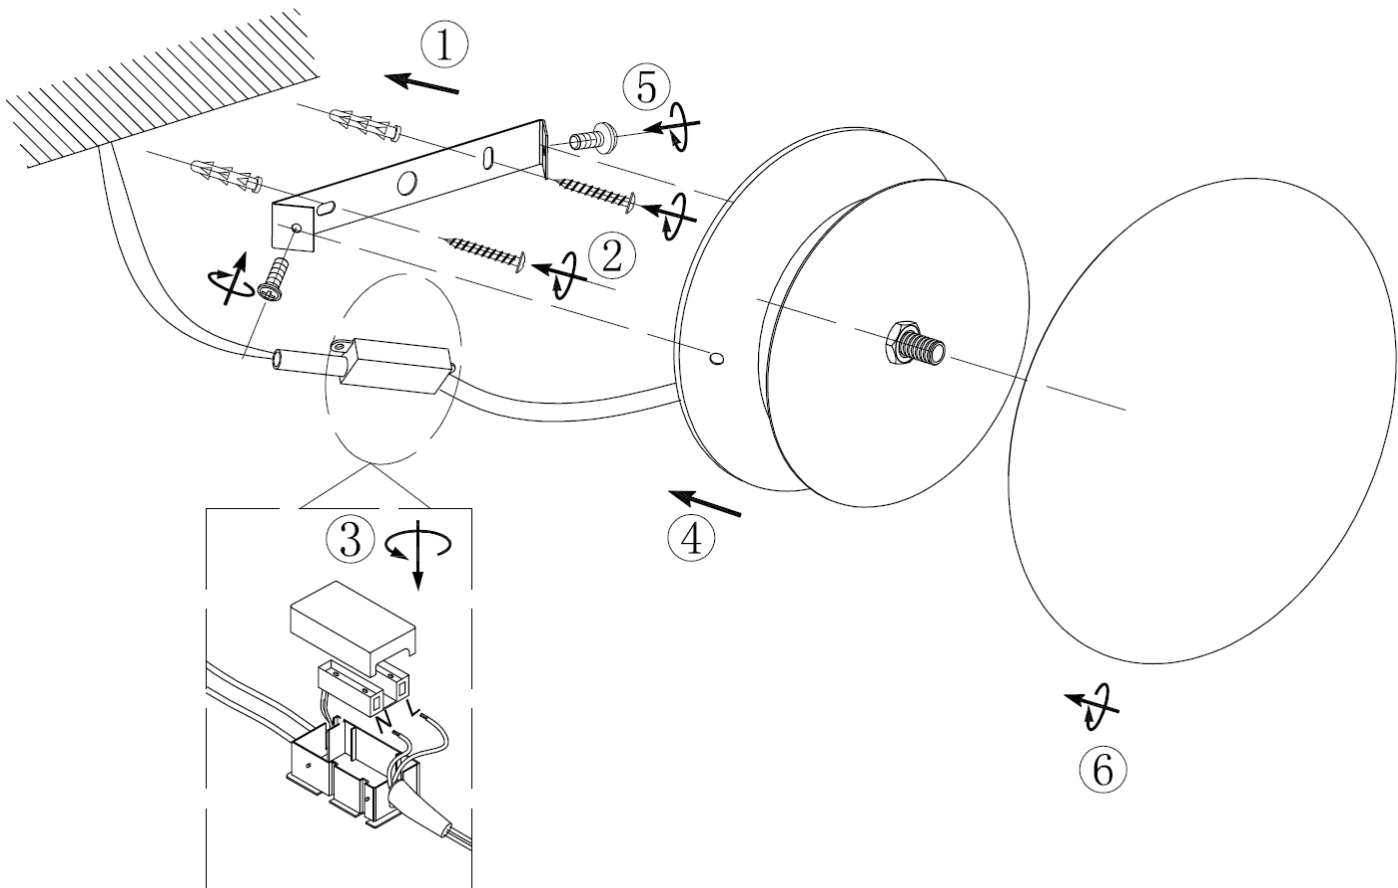

230V ~ 50Hz, 1 x LED 8 W

					IP20	
--	--	--	--	--	-------------	--