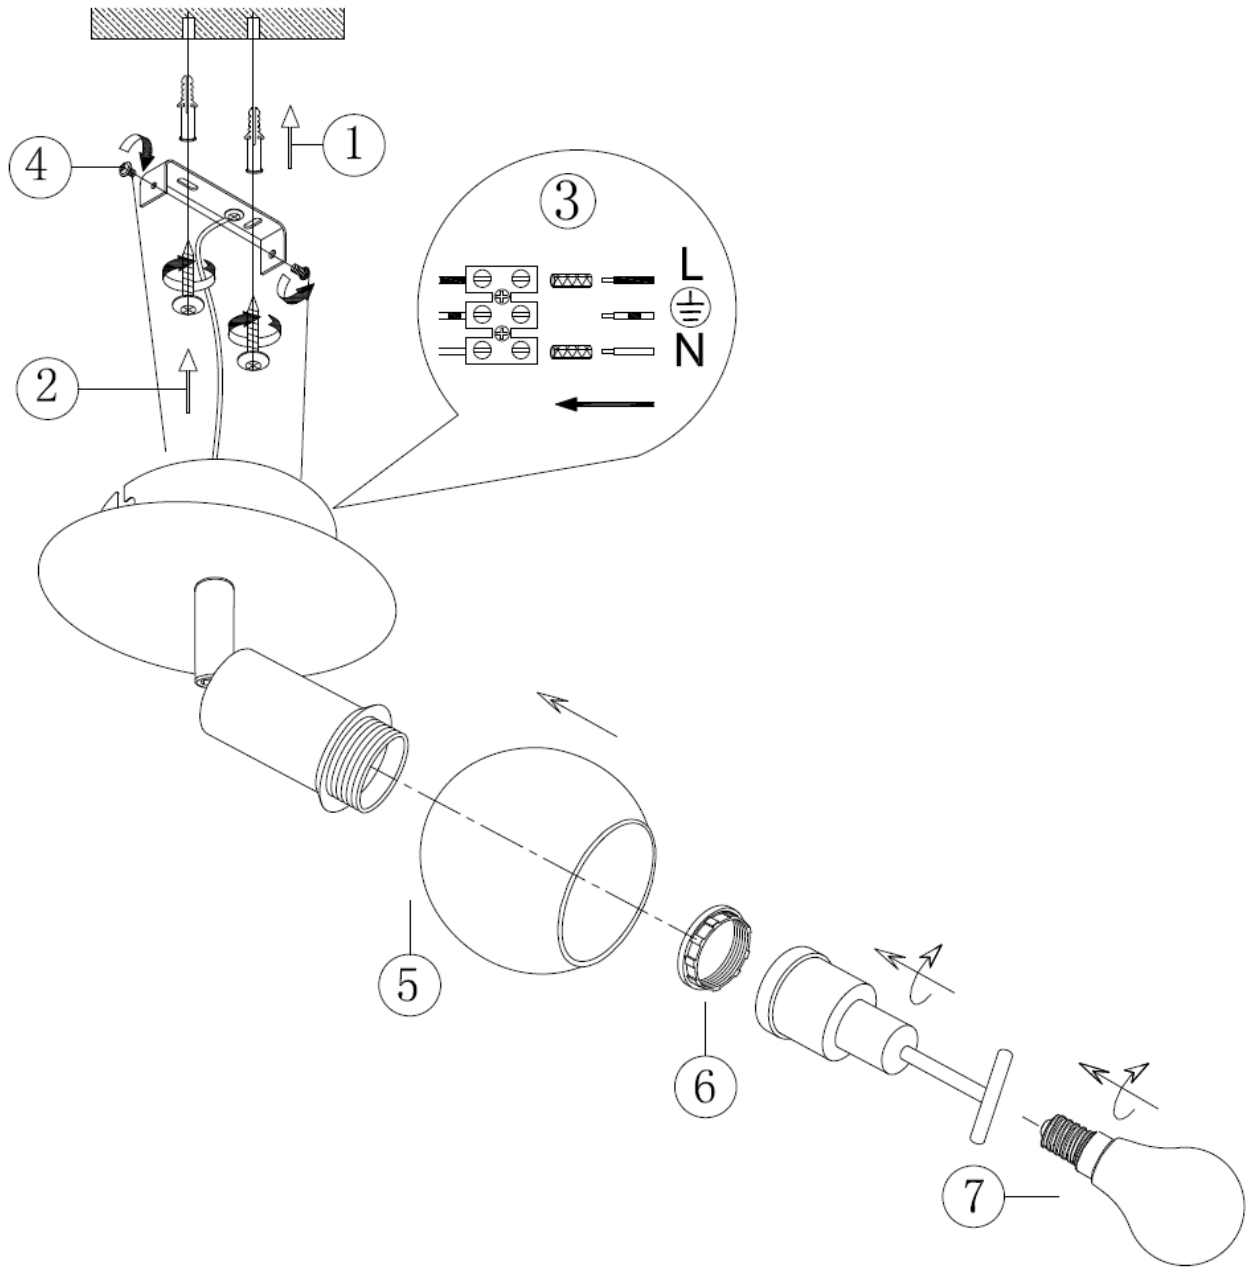

230V ~ 50Hz, 1 x E14 / max. 15W