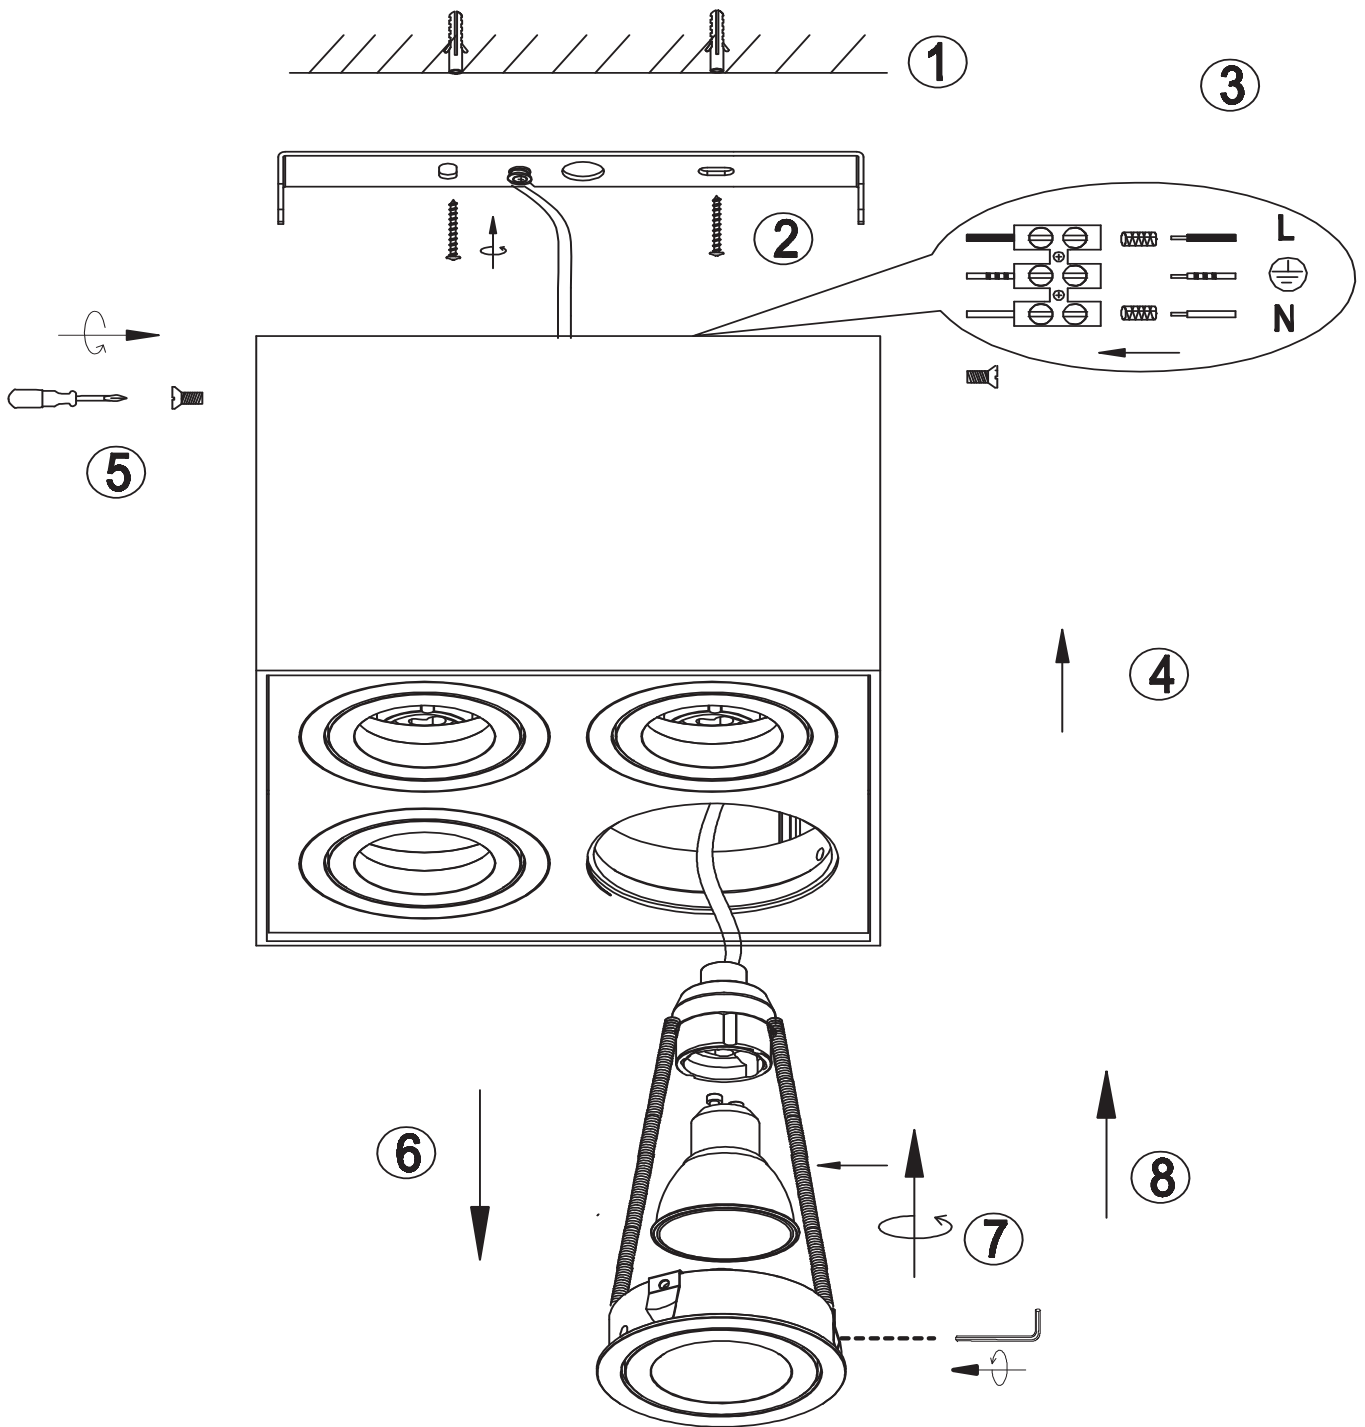

230V ~ 50Hz, 4x GU10/max.35W