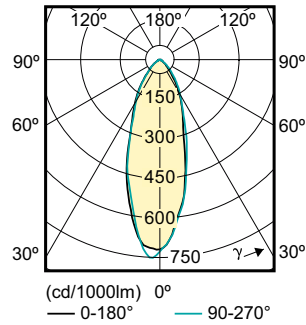

### Product gegevens

Algemene informatie	
Lampvoet	GU10 [ GU10]
Nominale levensduur (nom.)	15000 h
Schakelcyclus	50.000X
Technisch type	5-50W

Eisen aan armatuurontwerp	
Kleurcode	827 [ CCT van 2700 K]
Bundelhoek (nom.)	36 °
Lichtstroom (nom.)	350 lm
Lichtsterkte (nom.)	650 cd
Kleuraanduiding	Warmwit (WW)
Gecorreleerde kleurtemperatuur (nom.)	2700 K
Lichtrendement lamp (opgegeven) (nom.)	70,00 lm/W
Kleurconsistentie	<6
Kleurweergave-index (nom.)	80
Llmf bij einde nominale levensduur (nom.)	70 %
Lichtstroom in conus van 90°	350 lm

## Maatschets

GU10 230V 5W-50W 385lm 60D 3000K GU10 ND

Product	D	C
CorePro LEDspot 5-50W GU10 827 36D DIM	50 mm	53 mm

## Fotometrische gegevens

LEDspotMV GU10 MR16 827

LEDspotMV 5.5W-50W GU10 827 36D

LEDspotMV 5.5W-50W GU10 827 36D