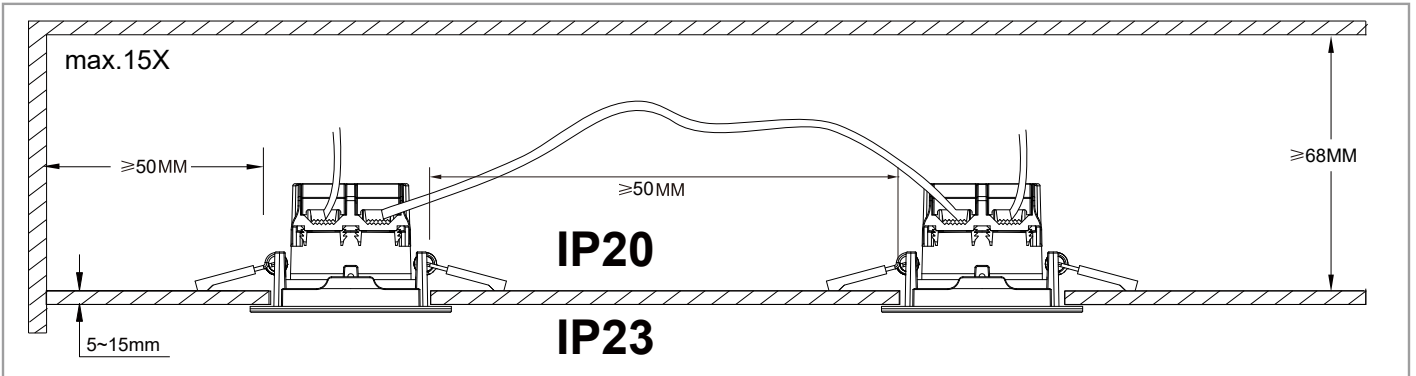

230V ~ 50Hz, 1 x LED 5.5W