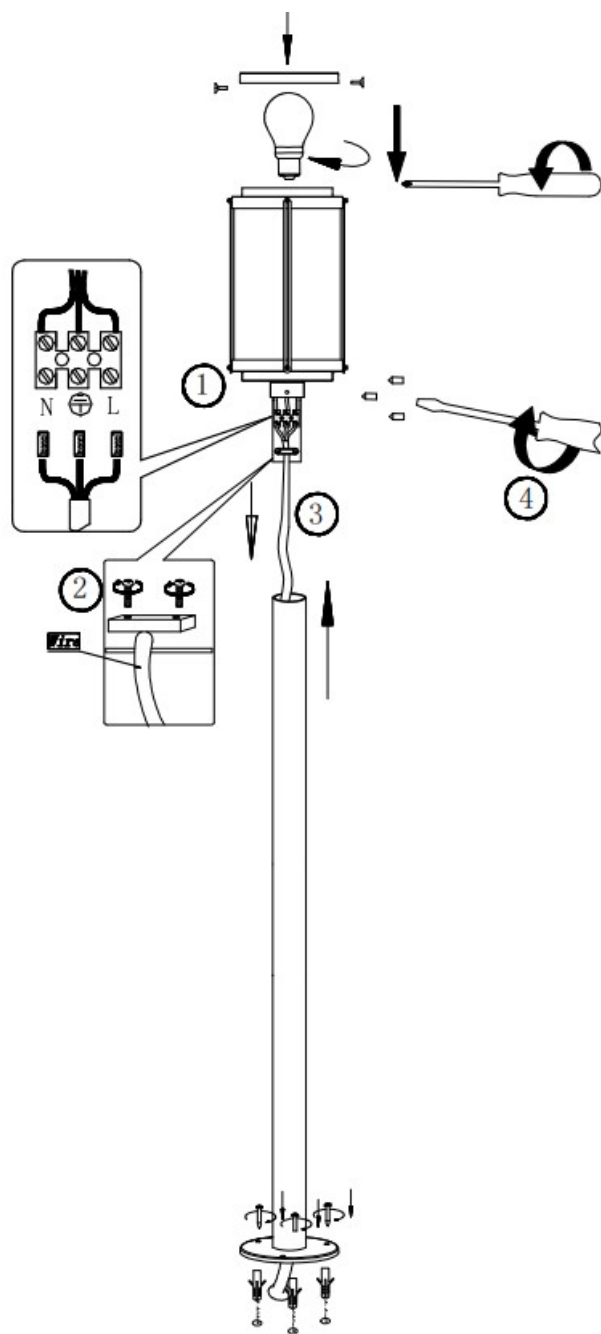

(SR) UPOZORENJE!

Prije početka montaže, pažljivo pročitajte sigurnosne upute!

230V ~ 50Hz, 1 x E27 / max. 40W