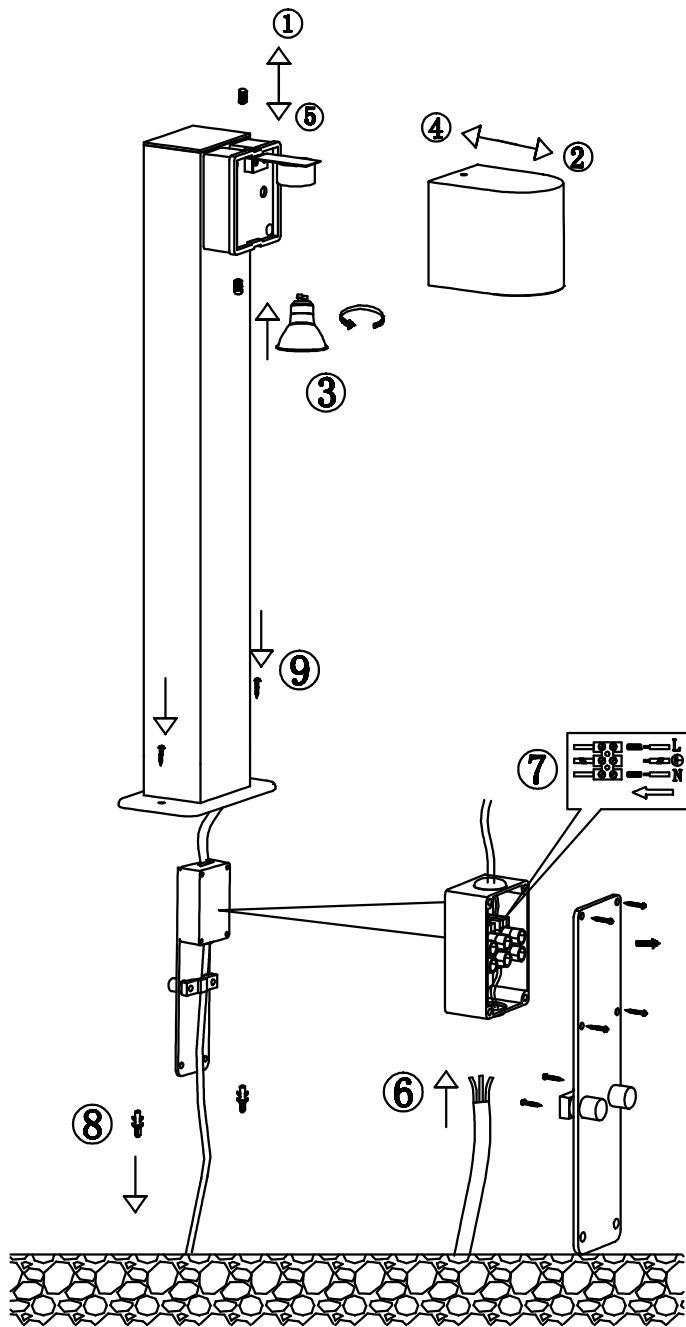

(SR) UPOZORENJE!

Prije početka montaže, pažljivo pročitajte sigurnosne upute!

230V~50Hz, 1 x GU10 max.20W