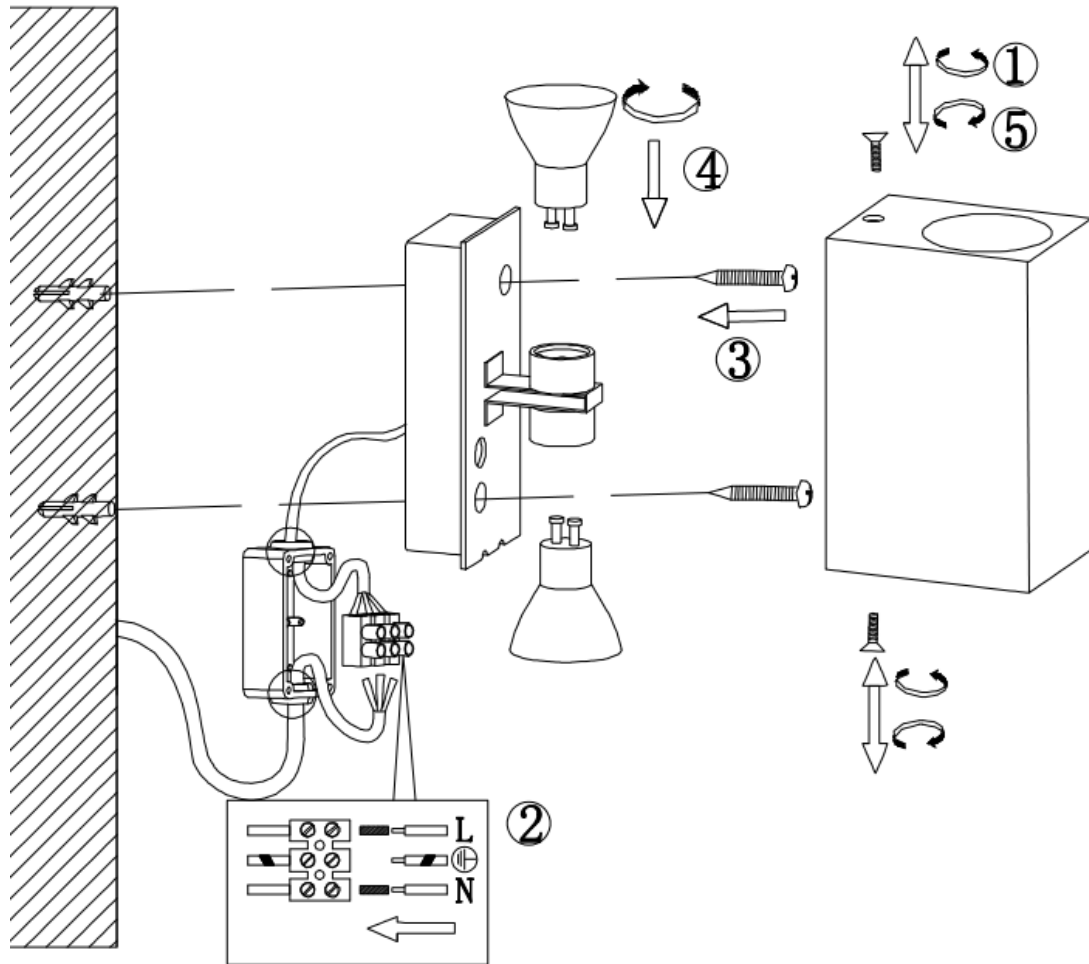

(SR) UPOZORENJE!

Prije početka montaže, pažljivo pročitajte sigurnosne upute!

230V~50Hz, 2 x GU10 max.35W