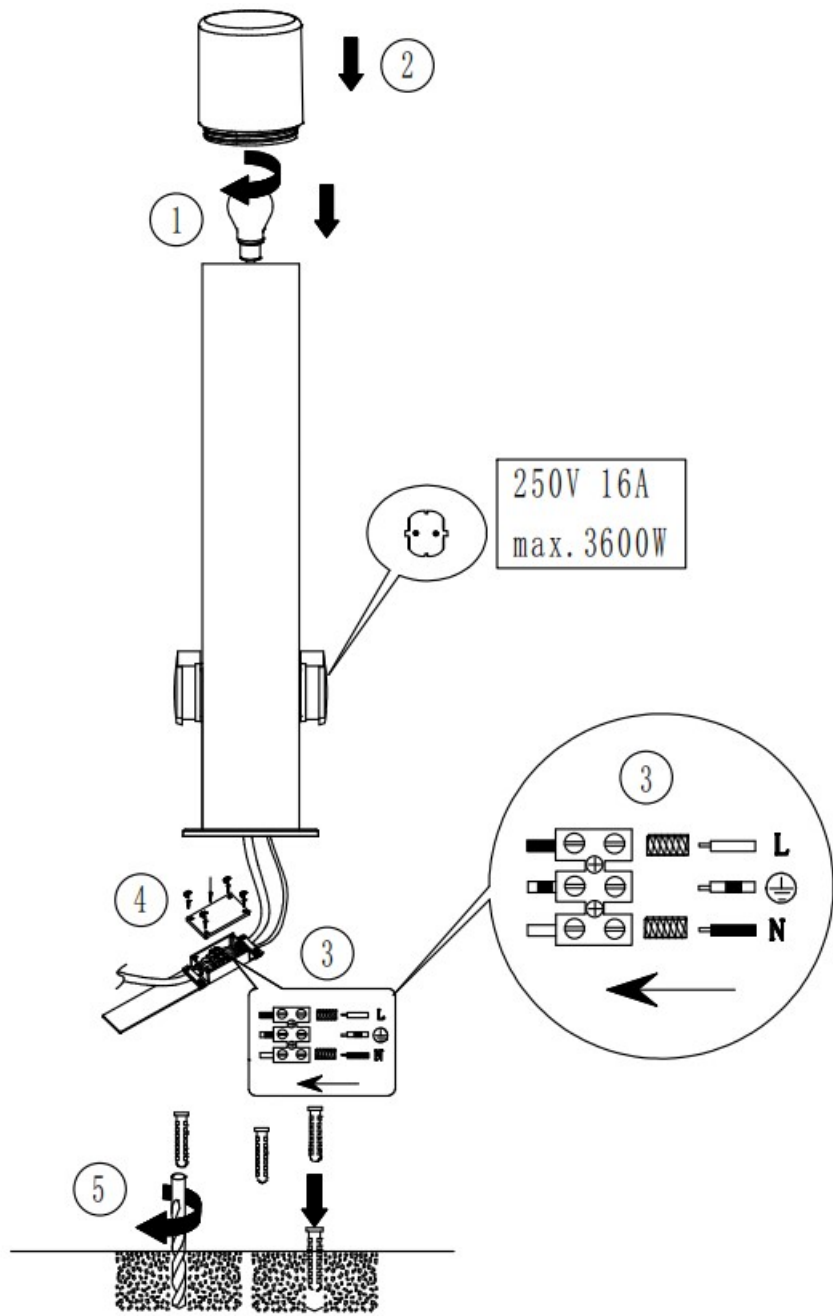

(SR) UPOZORENJE!

Prije početka montaže, pažljivo pročitajte sigurnosne upute!

230V ~ 50Hz, 1 x E27 / max.28W