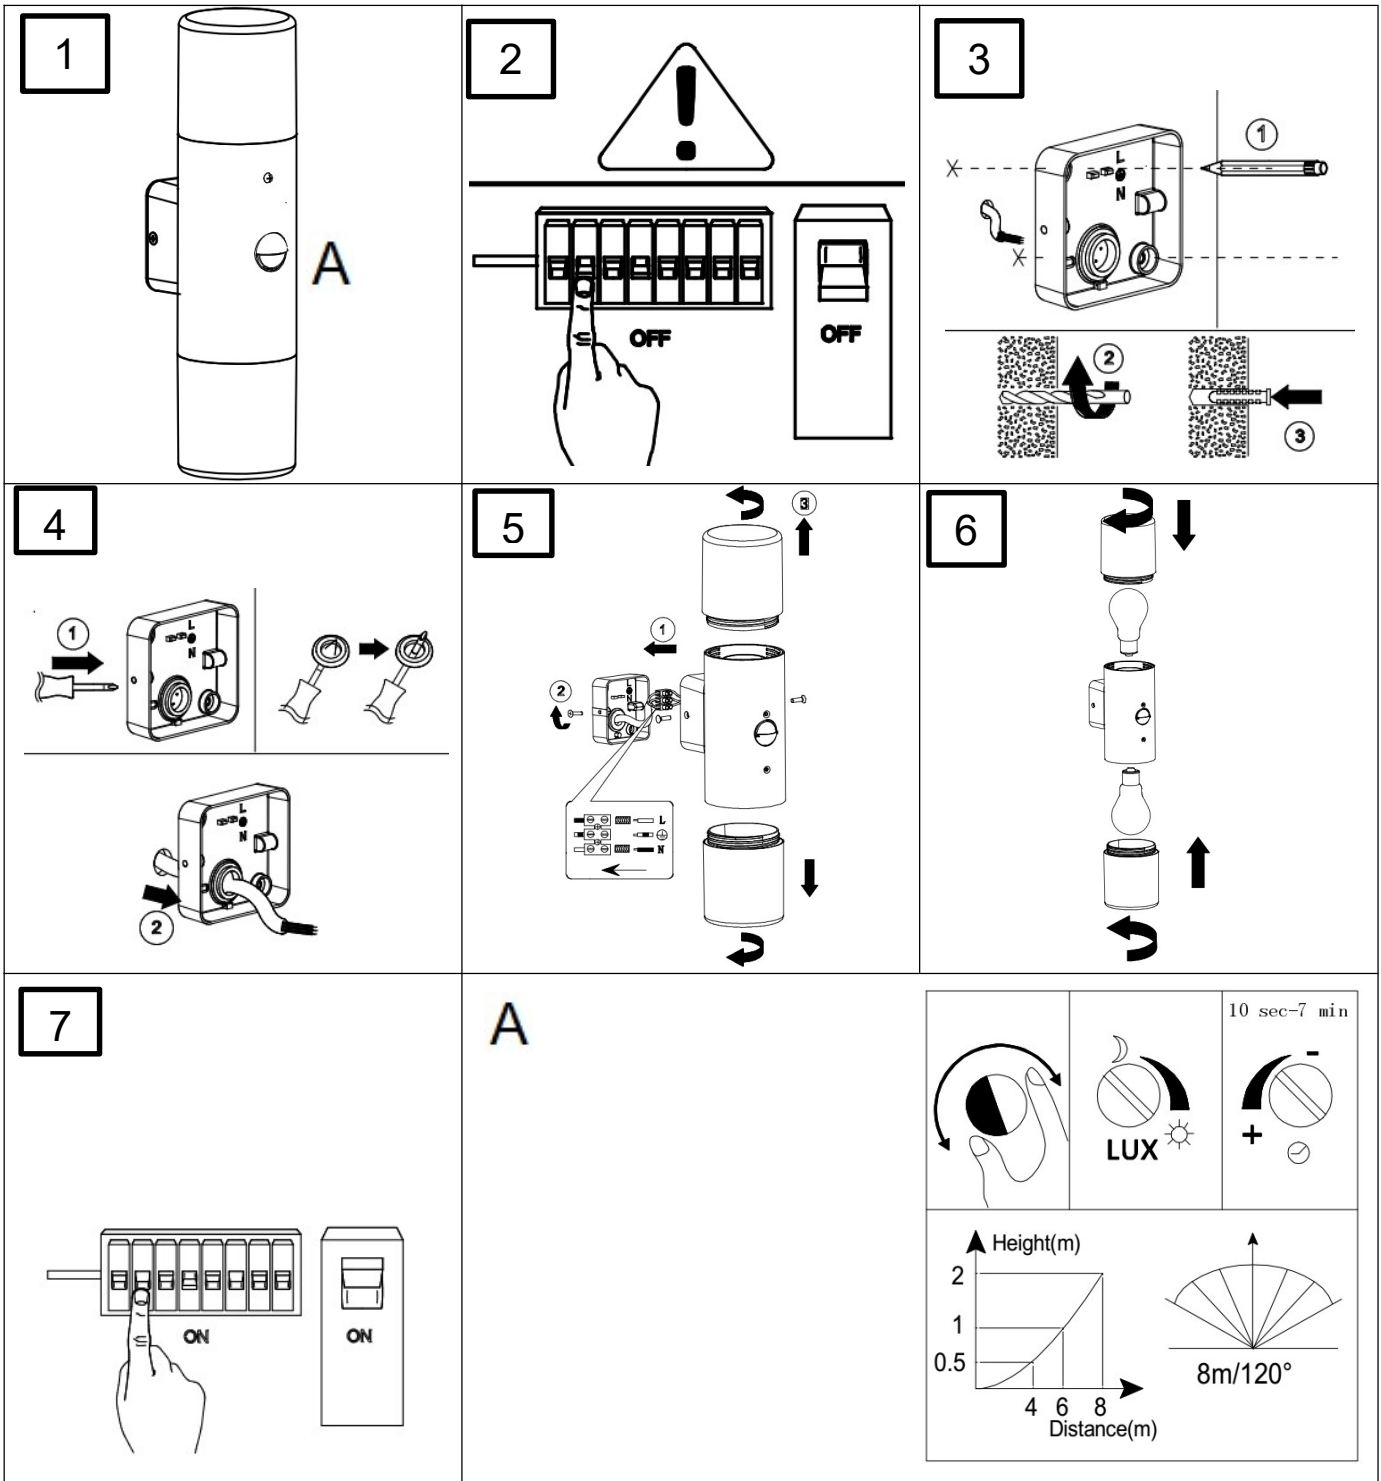

230V ~ 50Hz, 1 x E27 / max. 28W