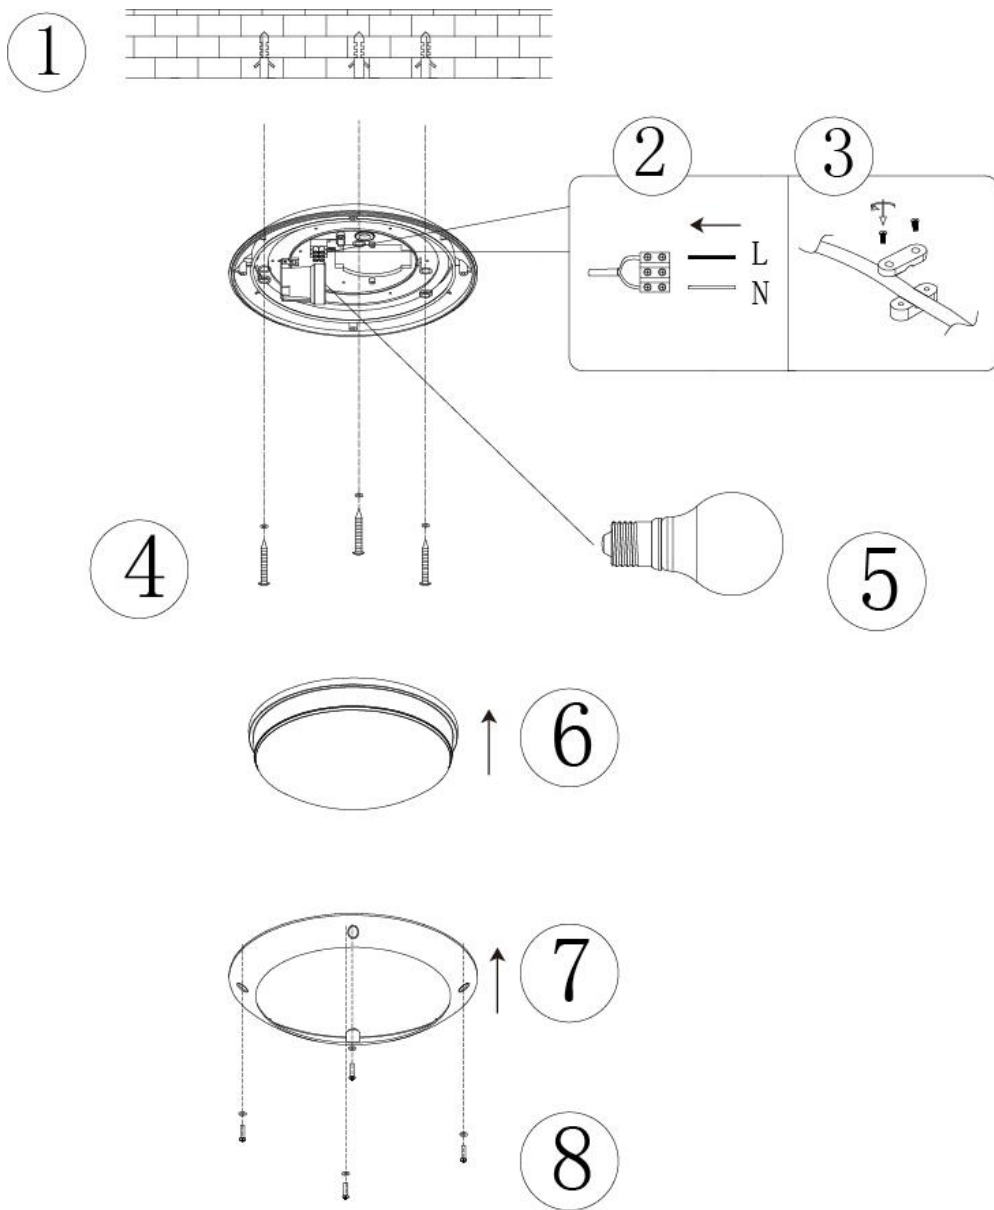

**(NO) ADVARSEL!**

Les sikkerhetsinformasjonen nøye før du monterer produktet!

**(LV) UZMANĪBU!**

Pirms montāžas uzmanīgi izlasiet drošības norādījumus!

230V~ 50Hz, 1 x E27 max. 12W