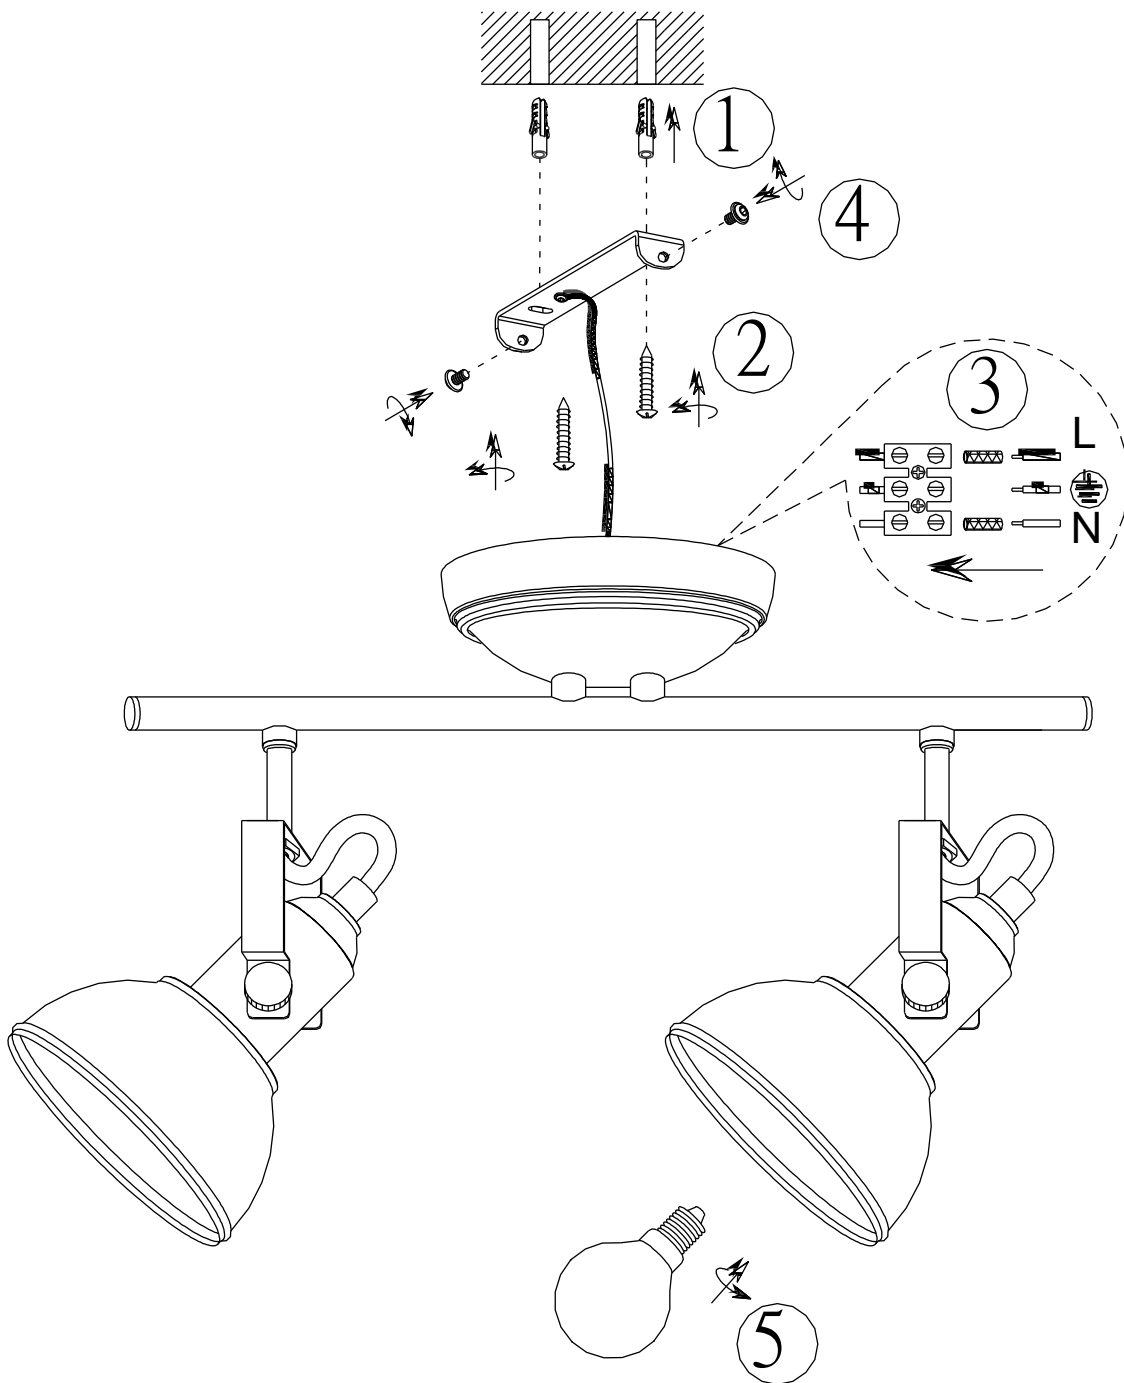

230V~ 50Hz, 2 x E14 / max. 40W