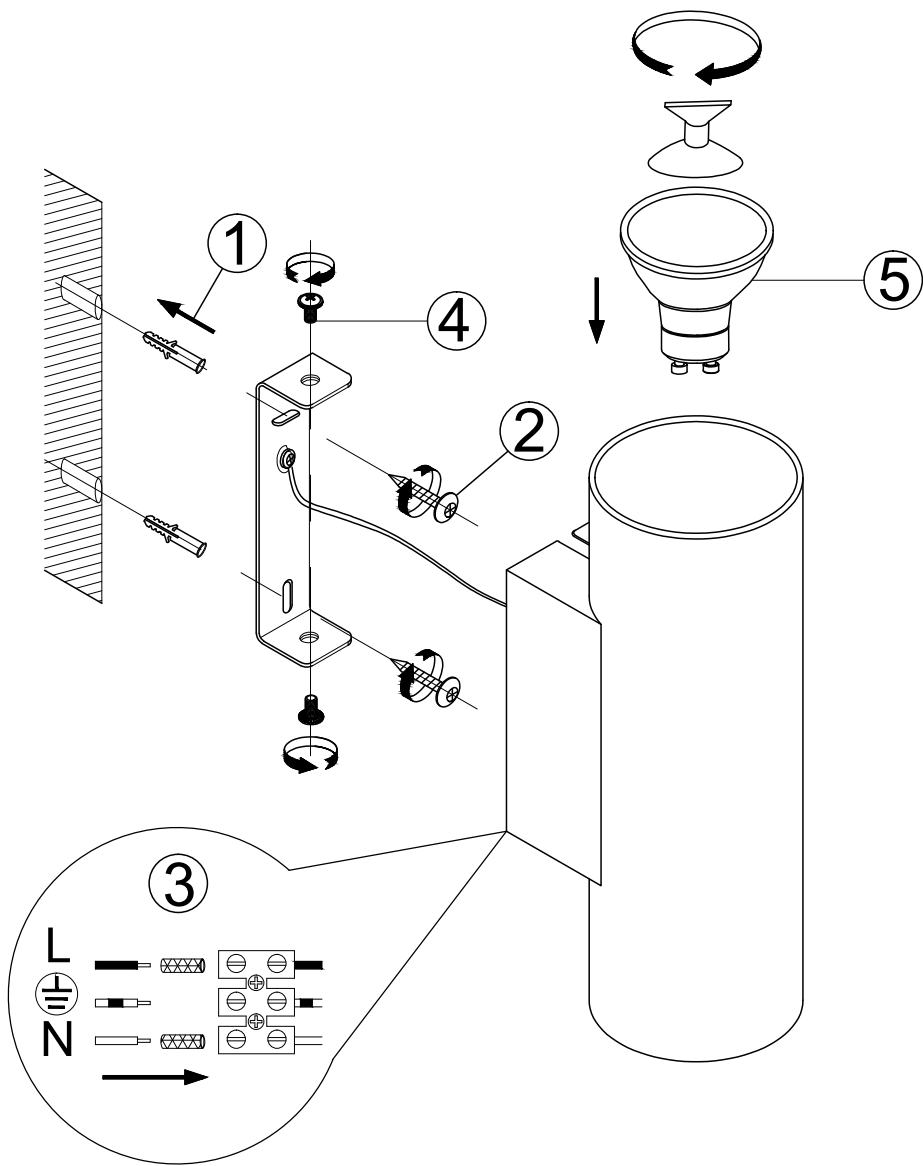

230V~ 50Hz, 2x GU10 / max.35W