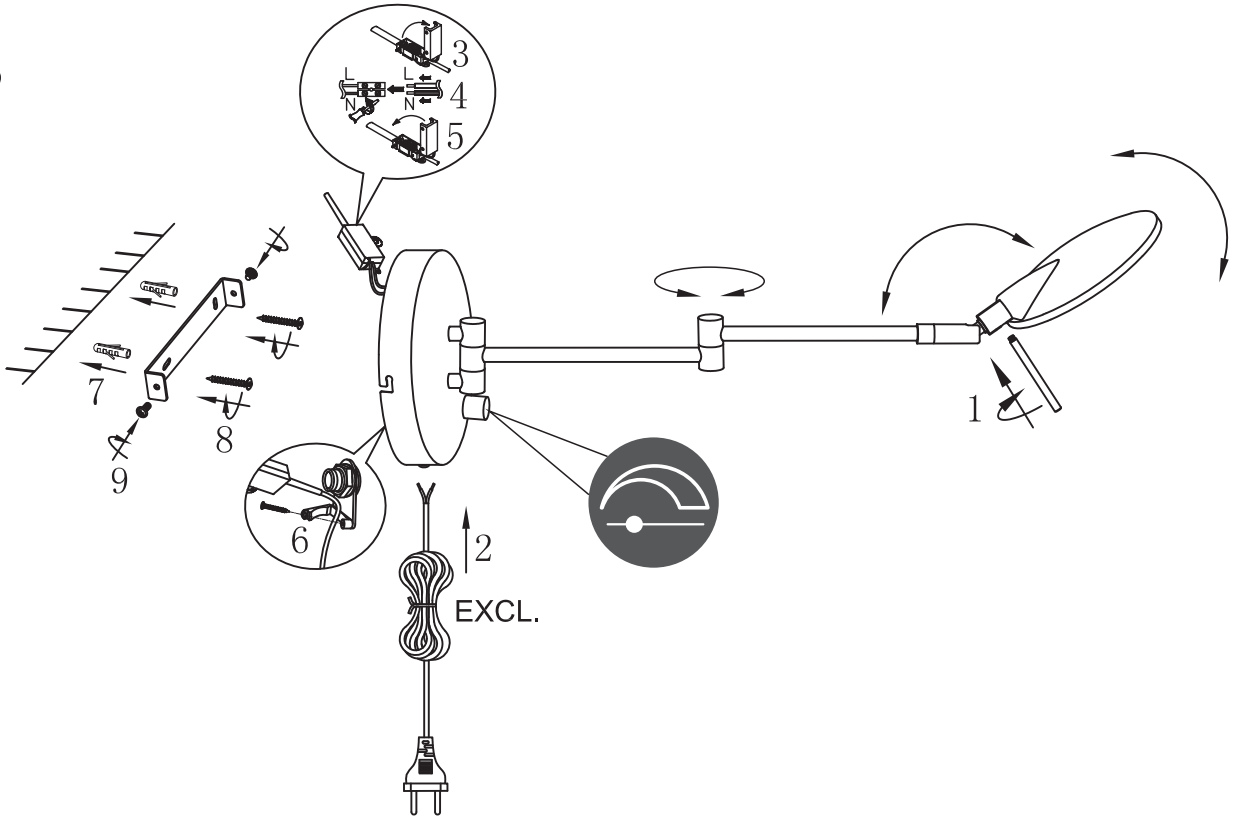

Norėdami saugiai ir teisingai sumontuoti šviestuv vadovaukitės šia instrukcija!

**(ET) HOIATUS!**

Enne monteerimist lugege ohutusjuhised tähelepanelikult läbi!

**(DA) OBS!**

Læs sikkerhedsinformationen nøje, før du monterer produktet!

**(NO) ADVARSEL!**

Les sikkerhetsinformasjonen nøye før du monterer produktet!

**(LV) UZMANĪBU!**

Pirms montāžas uzmanīgi izlasiet drošības norādījumus!

A

B

230V~50Hz, 1xLED 8W