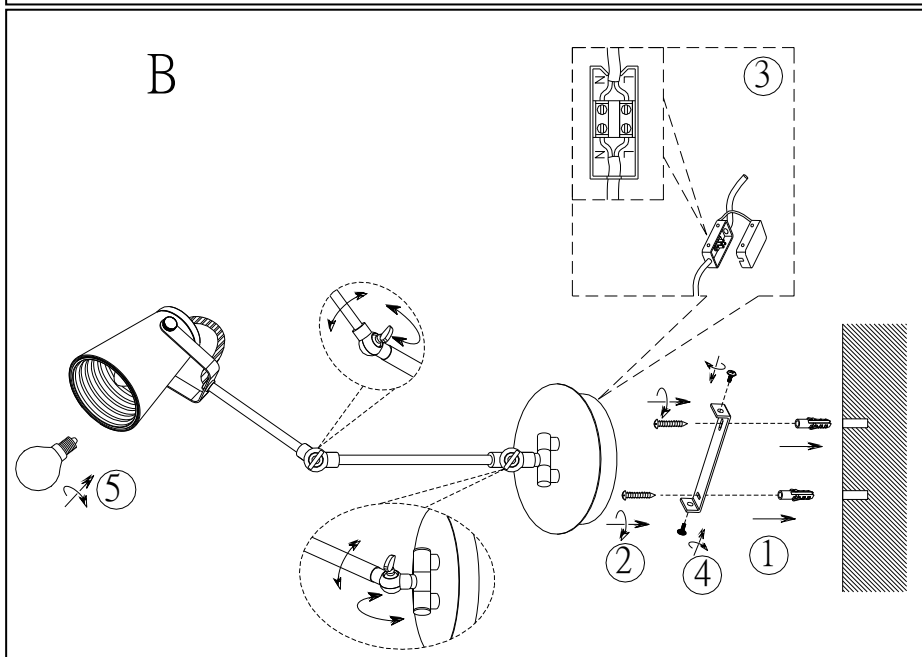

(ET) HOIATUS!

Ennemonteerimistalugegeohutusjuhised tähelepanelikult läbi!

(DA) OBS!

Læs sikkerhedsinformationerne nøje, før du monterer produktet!

(NO) ADVARSEL!

Les sikkerhetsinformasjonen nøye før du monterer produktet!

(LV) UZMANĪBU!

Pirms montāžas uzmanīgi izlasiet drošības norādījumus!

230V~50Hz
1 x E14 / max.40W

IP 20

0,3m