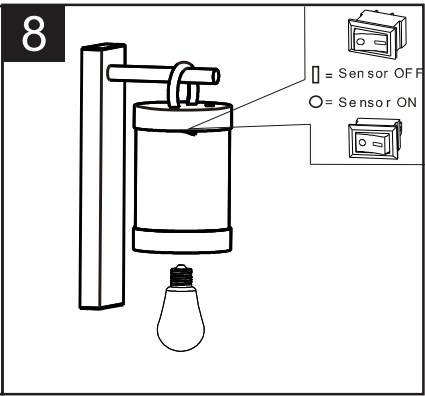

Norėdami saugiai ir teisingai sumontuoti šviestuv vadovaukitės šia instrukcija!

**(ET) HOIATUS!**

Enne monteerimist lugege ohutusjuhised tähelepanelikult läbi!

**(DA) OBS!**

Læs sikkerhedsinformationen nøje, før du monterer produktet!

**(NO) ADVARSEL!**

Les sikkerhetsinformasjonen nøye før du monterer produktet!

**(LV) UZMANĪBU!**

Pirms montāžas uzmanīgi izlasiet drošības norādījumus!

**220-240V~ 50Hz, 1 x E27/ max. 28W**