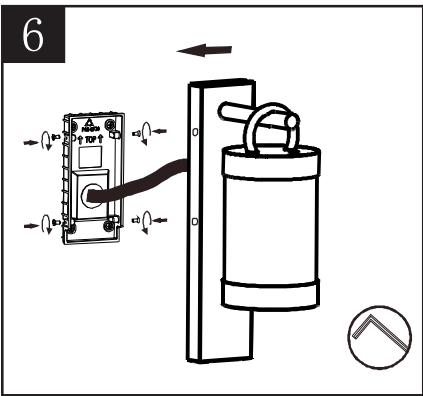

Norėdami saugiai ir teisingai sumontuoti šviestuv vadovaukitės šia instrukcija!

**(ET) HOIATUS!**

Enne monteerimist lugege ohutusjuhised tähelepanelikult läbi!

**(DA) OBS!**

Læs sikkerhedsinformationen nøje, før du monterer produktet!

**(NO) ADVARSEL!**

Les sikkerhetsinformasjonen nøye før du monterer produktet!

**(LV) UZMANĪBU!**

Pirms montāžas uzmanīgi izlasiet drošības norādījumus!

**220-240V~ 50Hz, 1 x E27/ max. 28W**