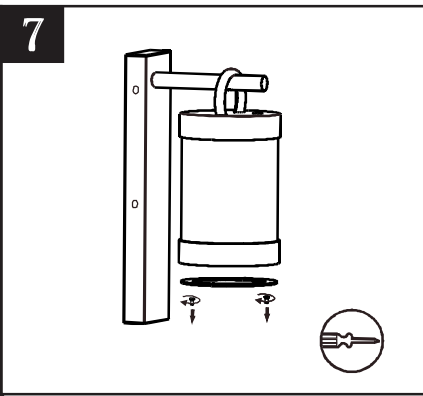

Norėdami saugiai ir teisingai sumontuoti šviestuv vadovaukitės šia instrukcija!

**(ET) HOIATUS!**

Enne monteerimist lugege ohutusjuhised tähelepanelikult läbi!

**(DA) OBS!**

Læs sikkerhedsinformationen nøje, før du monterer produktet!

**(NO) ADVARSEL!**

Les sikkerhetsinformasjonen nøye før du monterer produktet!

**(LV) UZMANĪBU!**

Pirms montāžas uzmanīgi izlasiet drošības norādījumus!

**220-240V~ 50Hz, 1 x E27/ max. 28W**